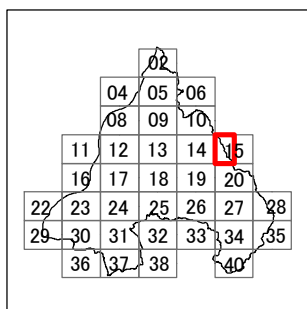

# 枚方市 屋外広告物条例規制区域図

15-1

令和4年4月変更

	禁止地域等		河川軸制限区域(制限緩和区域)		特定区域
	許可区域		河川軸制限区域(一般制限区域)		景観重点区域
	道路軸制限区域(制限緩和区域)		河川軸制限区域(重点制限区域)		指定文化財
	道路軸制限区域(一般制限区域)		東部制限区域(一般制限区域)		
	道路軸制限区域(重点制限区域)		東部制限区域(重点制限区域)		