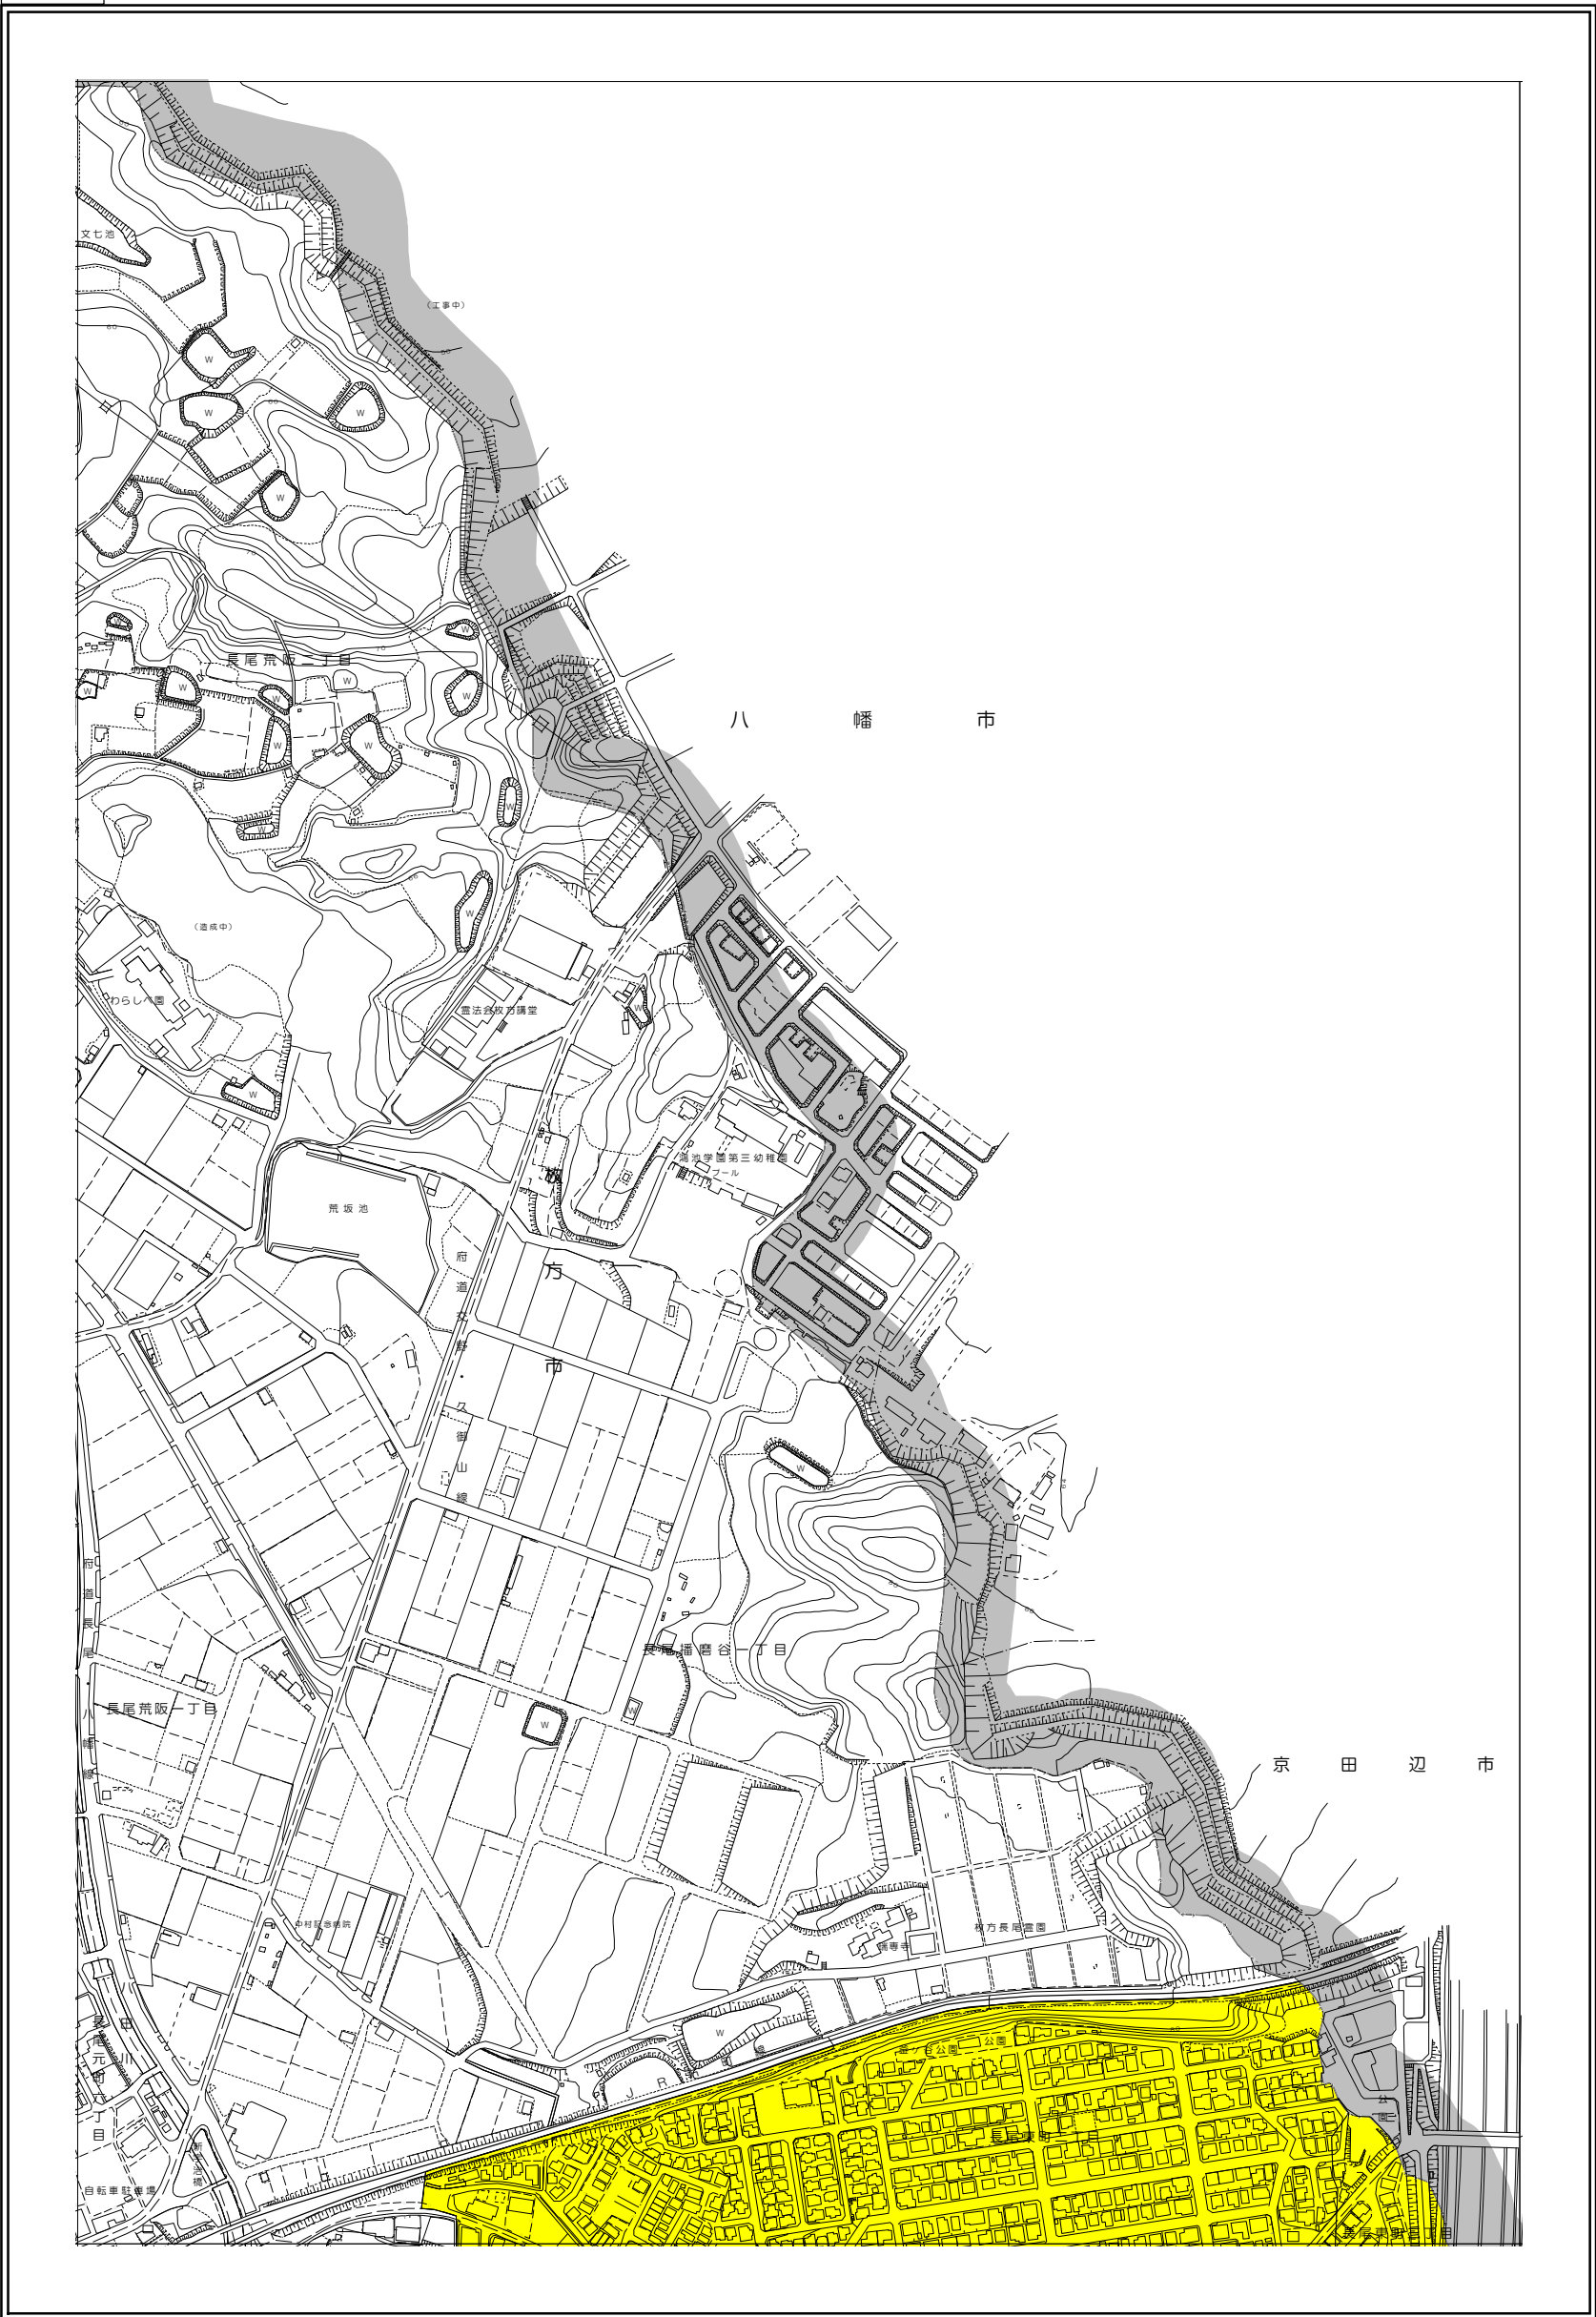

# 枚方市 屋外広告物条例規制区域図

15-1

令和4年4月変更

	禁止地域等		河川軸制限区域(制限緩和区域)		特定区域
	許可区域		河川軸制限区域(一般制限区域)		景観重点区域
	道路軸制限区域(制限緩和区域)		河川軸制限区域(重点制限区域)		指定文化財
	道路軸制限区域(一般制限区域)		東部制限区域(一般制限区域)		
	道路軸制限区域(重点制限区域)		東部制限区域(重点制限区域)		