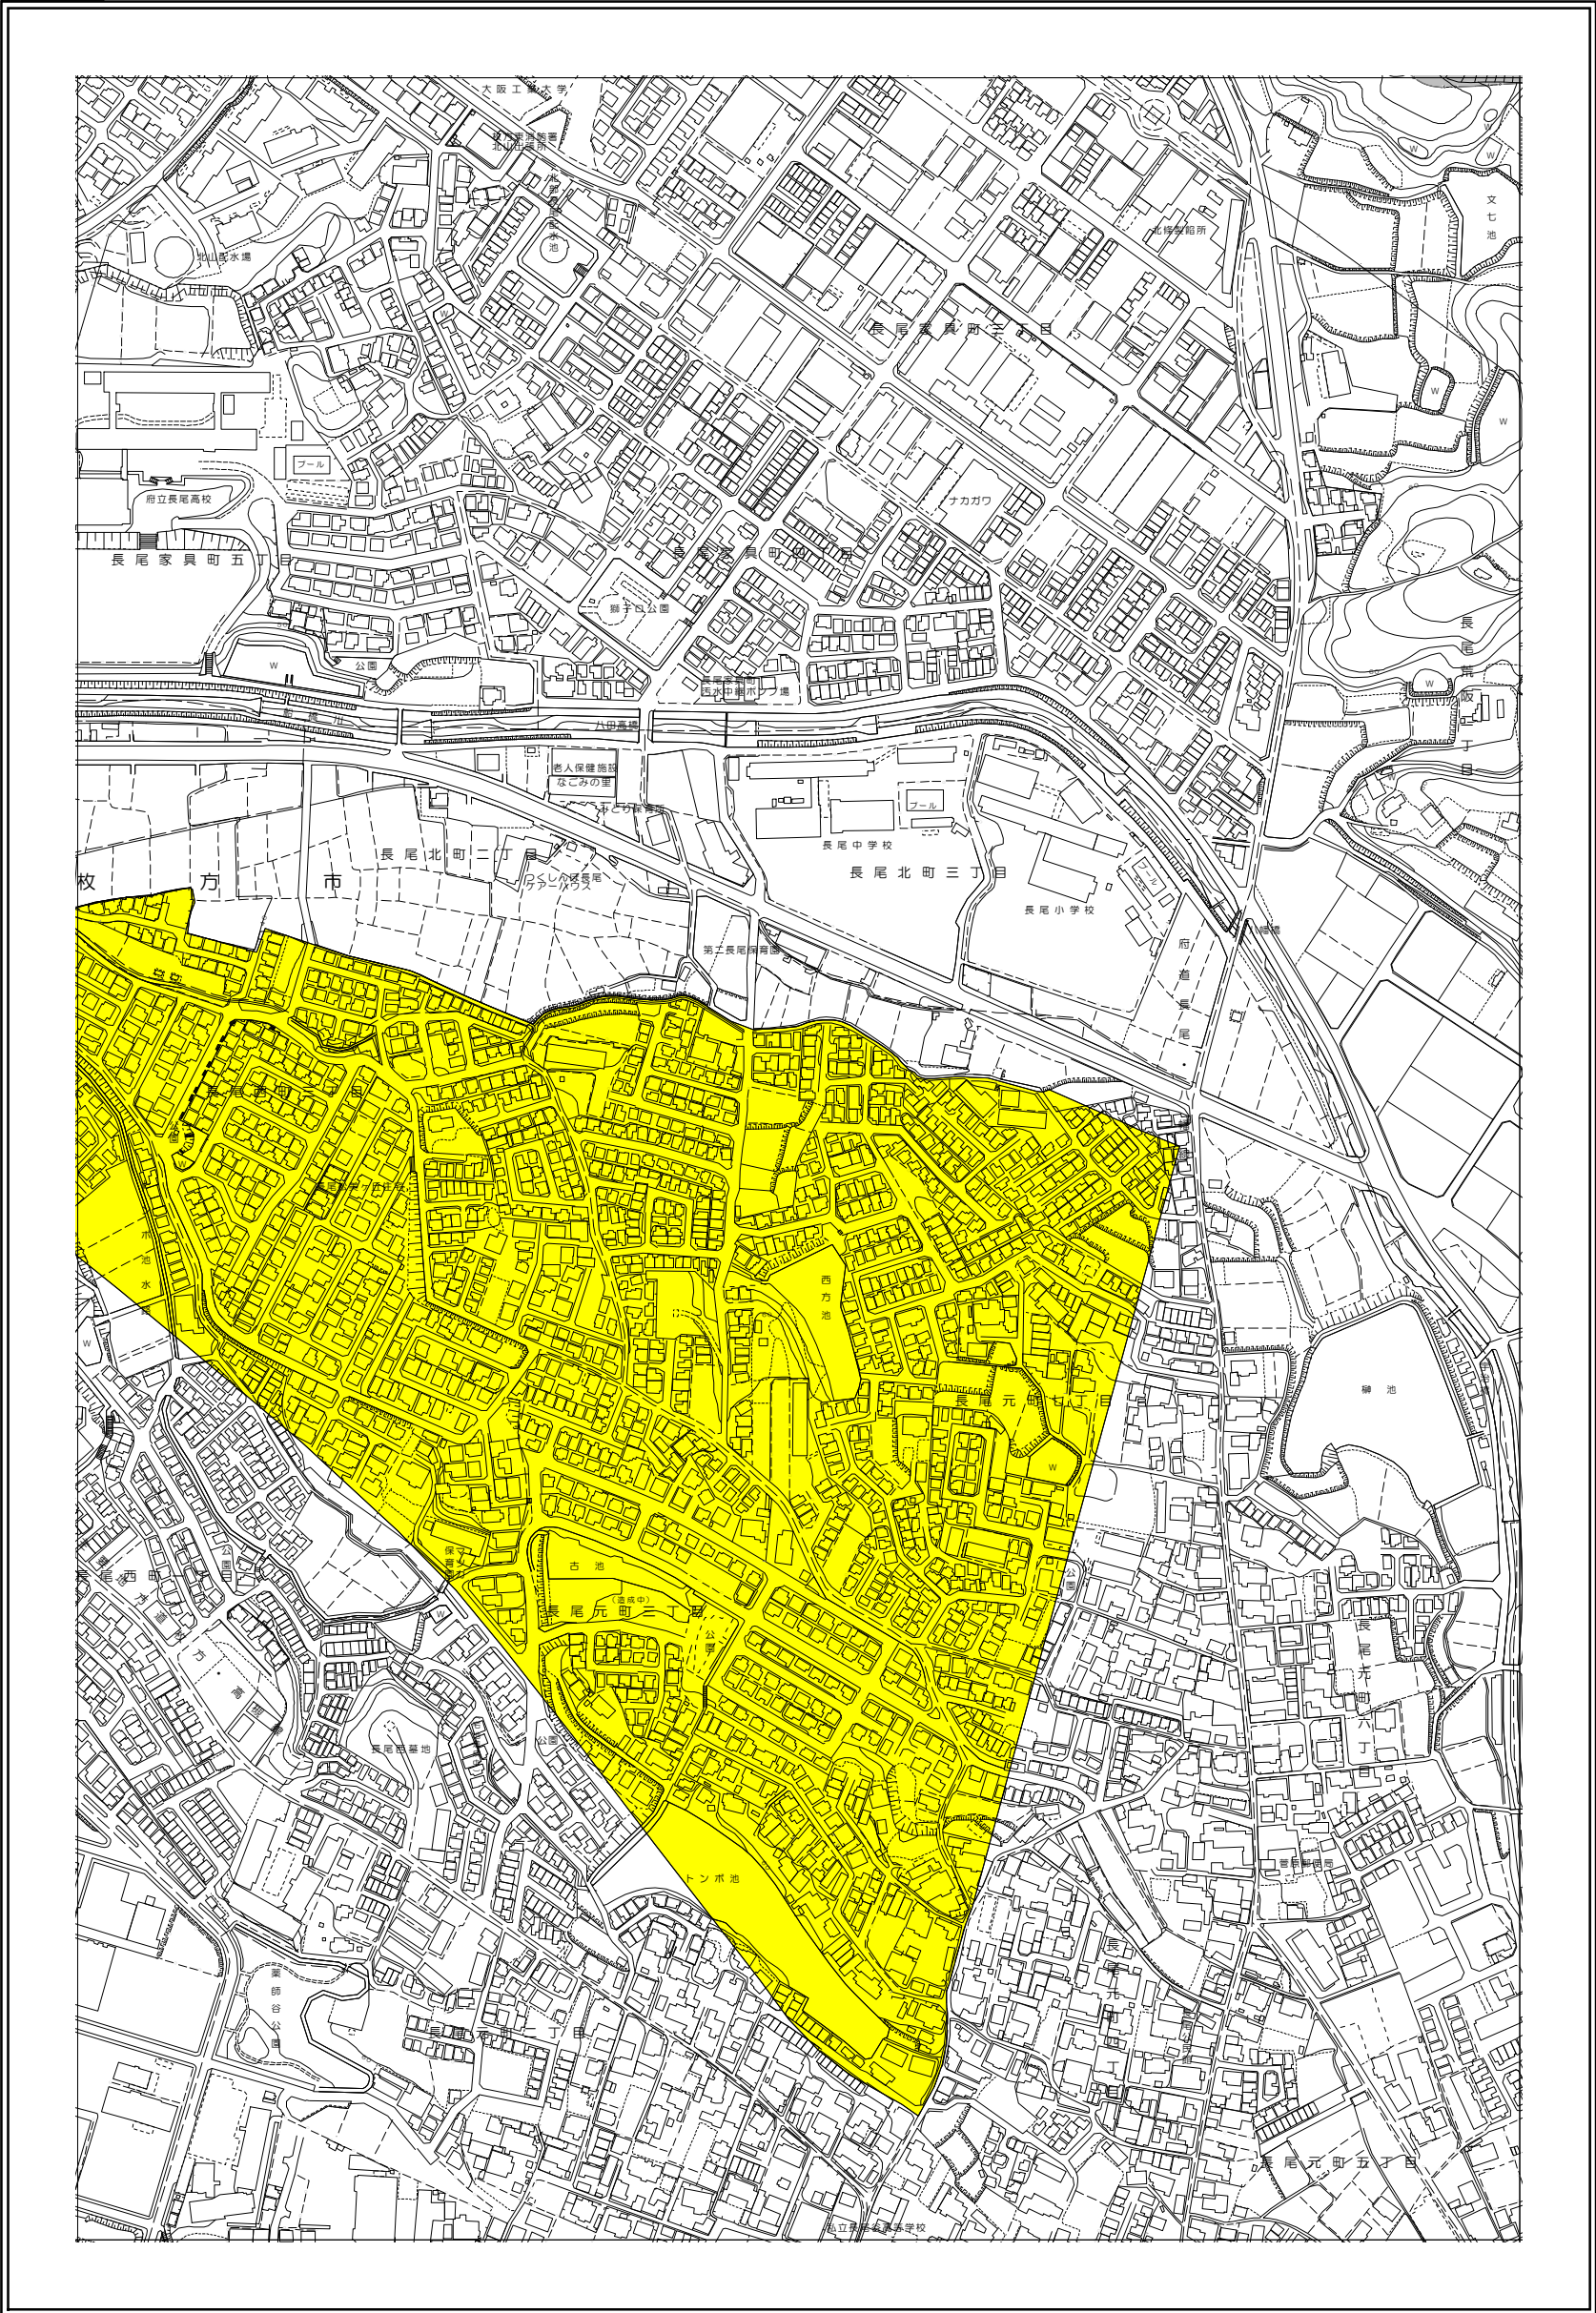

枚方市 屋外広告物条例規制区域図

14-2

令和4年4月変更

| | | | | | |
|--|-----------------|--|-----------------|--|--------|
| | 禁止地域等 | | 河川軸制限区域(制限緩和区域) | | 特定区域 |
| | 許可区域 | | 河川軸制限区域(一般制限区域) | | 景観重点区域 |
| | 道路軸制限区域(制限緩和区域) | | 河川軸制限区域(重点制限区域) | | 指定文化財 |
| | 道路軸制限区域(一般制限区域) | | 東部制限区域(一般制限区域) | | |
| | 道路軸制限区域(重点制限区域) | | 東部制限区域(重点制限区域) | | |