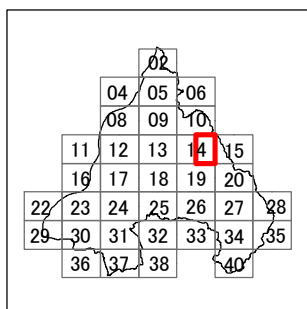

枚方市 屋外広告物条例規制区域図

14-2

令和4年4月変更

| | | | | | |
|--|-----------------|--|-----------------|--|--------|
| | 禁止地域等 | | 河川軸制限区域(制限緩和区域) | | 特定区域 |
| | 許可区域 | | 河川軸制限区域(一般制限区域) | | 景観重点区域 |
| | 道路軸制限区域(制限緩和区域) | | 河川軸制限区域(重点制限区域) | | 指定文化財 |
| | 道路軸制限区域(一般制限区域) | | 東部制限区域(一般制限区域) | | |
| | 道路軸制限区域(重点制限区域) | | 東部制限区域(重点制限区域) | | |