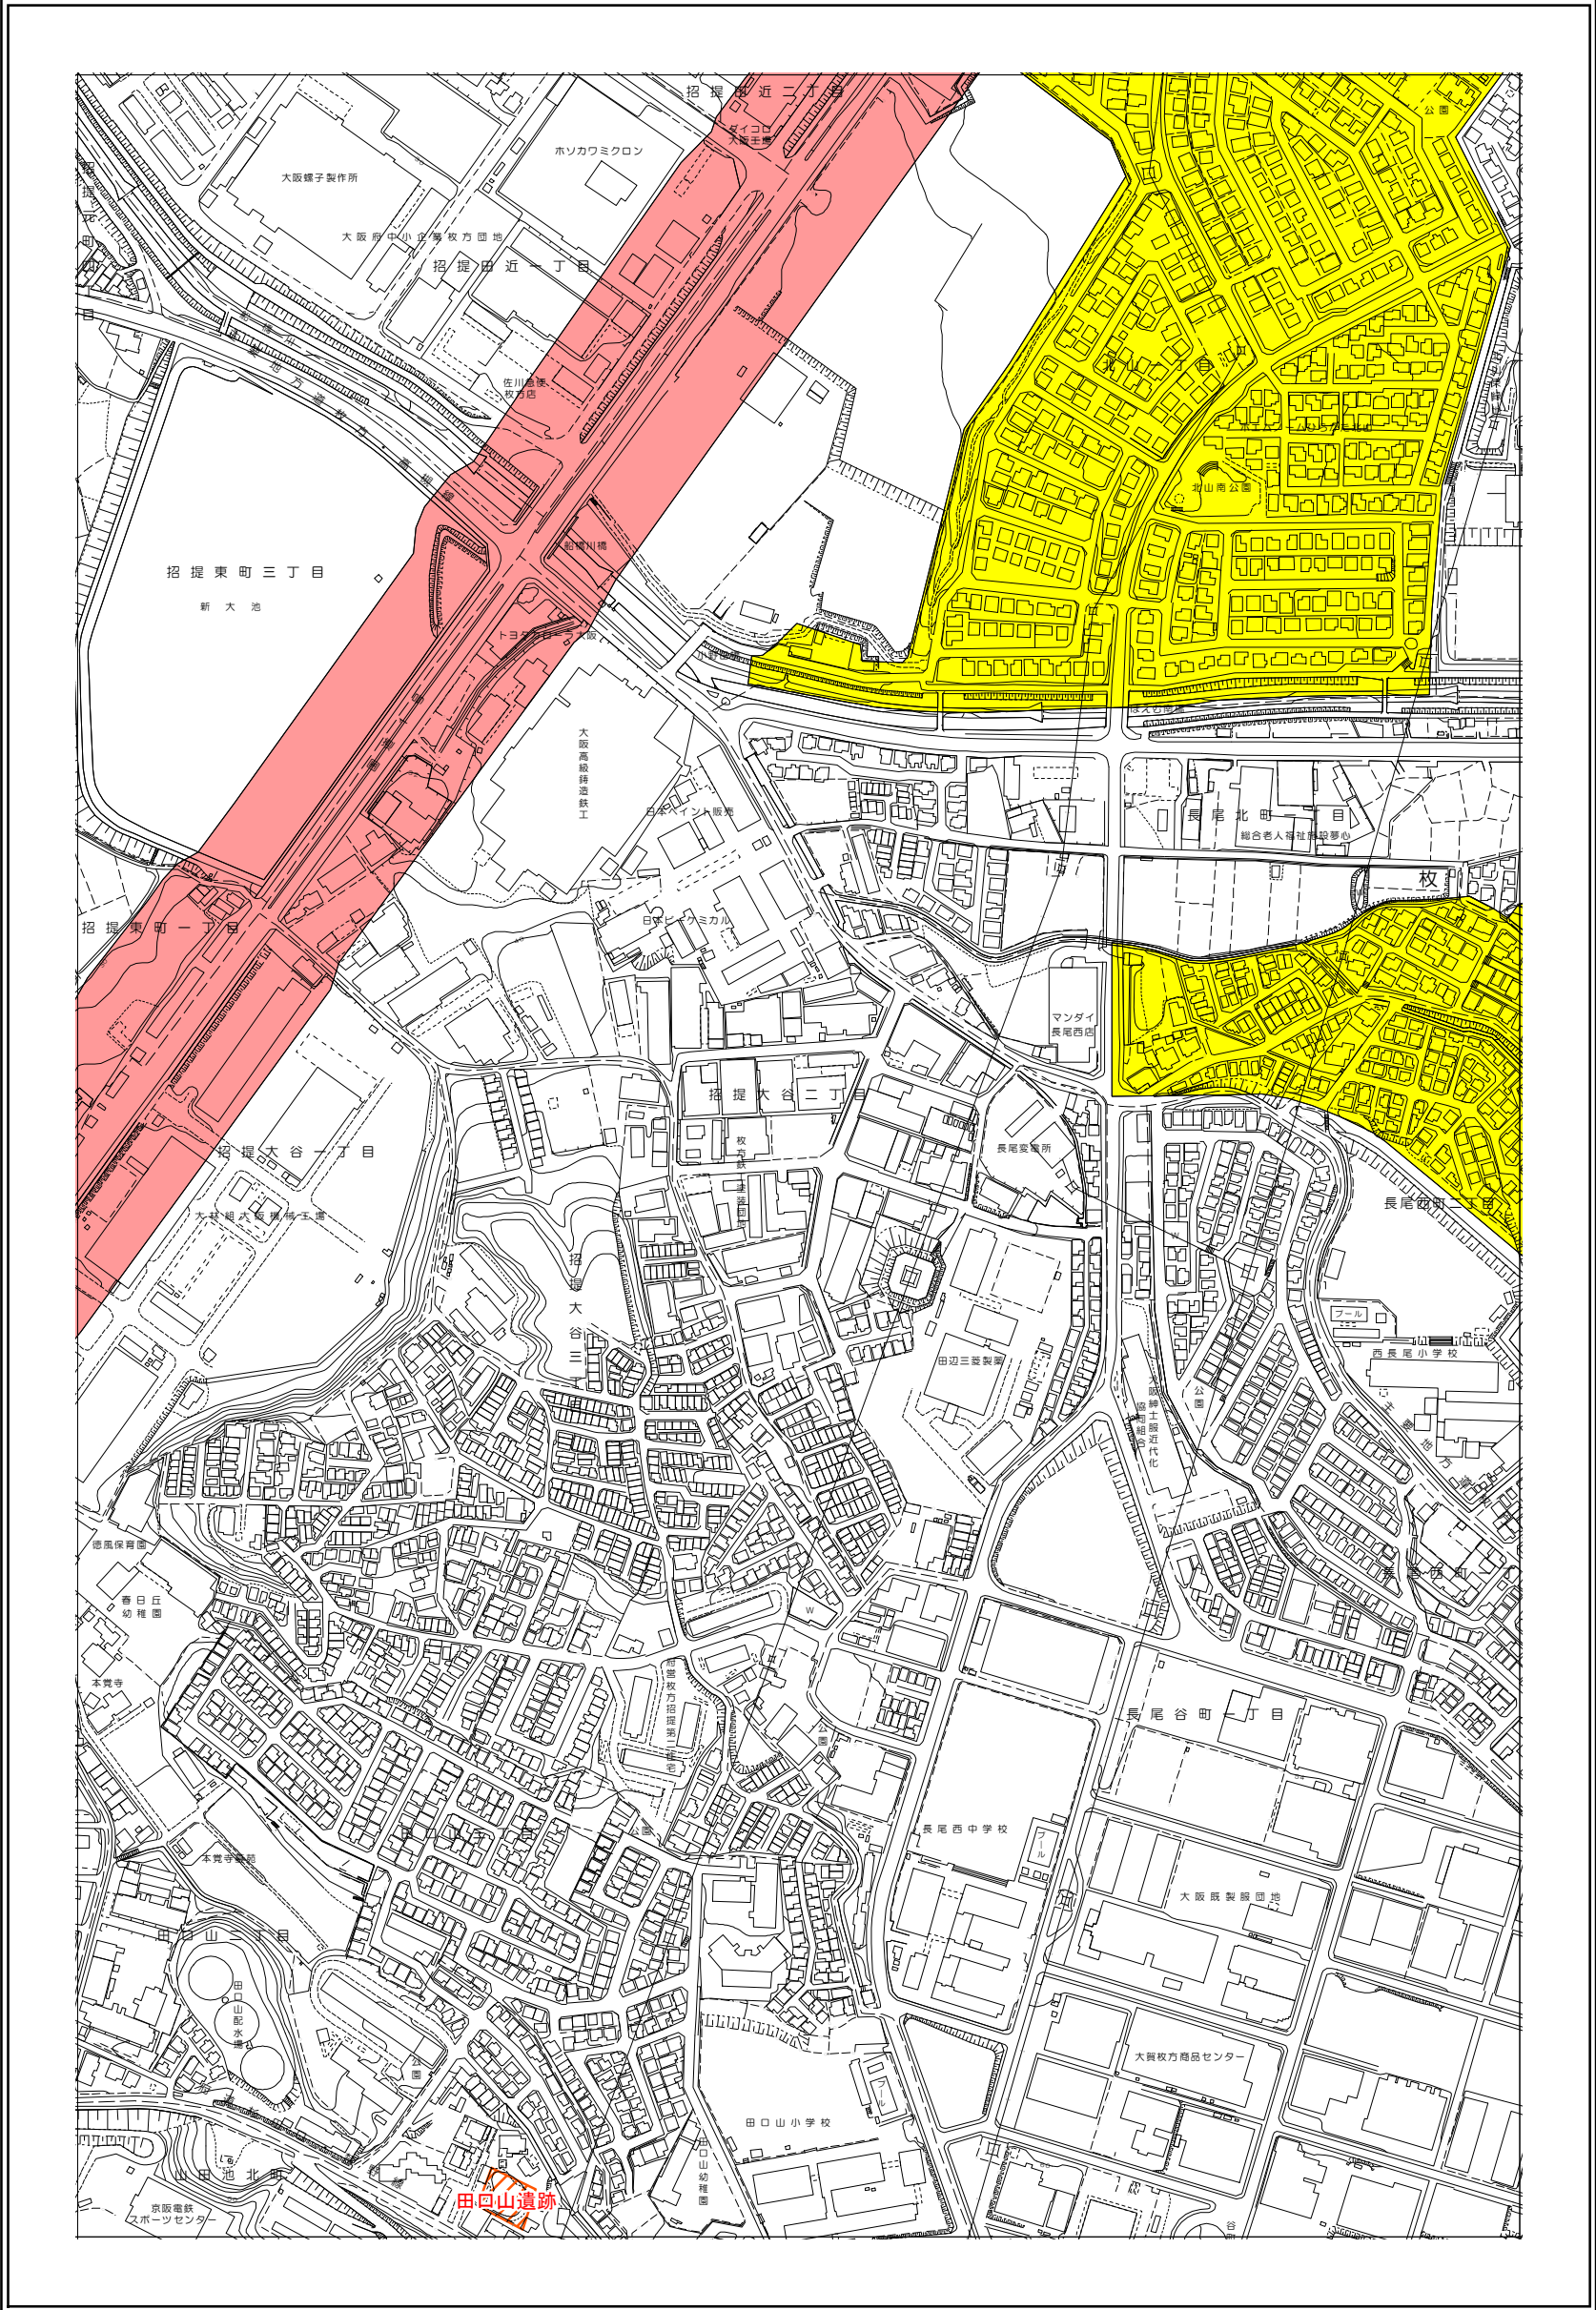

枚方市 屋外広告物条例規制区域図

14-1

令和4年4月変更

	禁止地域等		河川軸制限区域(制限緩和区域)		特定区域
	許可区域		河川軸制限区域(一般制限区域)		景観重点区域
	道路軸制限区域(制限緩和区域)		河川軸制限区域(重点制限区域)		指定文化財
	道路軸制限区域(一般制限区域)		東部制限区域(一般制限区域)		
	道路軸制限区域(重点制限区域)		東部制限区域(重点制限区域)		