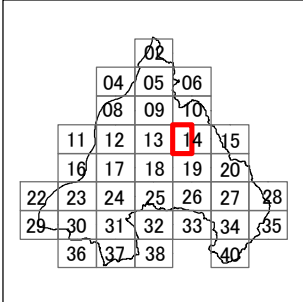

枚方市 屋外広告物条例規制区域図

14-1

令和4年4月変更

	禁止地域等		河川軸制限区域(制限緩和区域)		特定区域
	許可区域		河川軸制限区域(一般制限区域)		景観重点区域
	道路軸制限区域(制限緩和区域)		河川軸制限区域(重点制限区域)		指定文化財
	道路軸制限区域(一般制限区域)		東部制限区域(一般制限区域)		
	道路軸制限区域(重点制限区域)		東部制限区域(重点制限区域)		