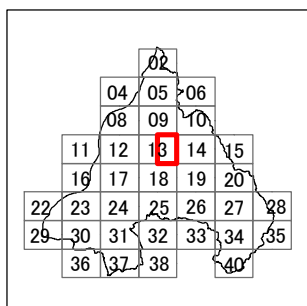

枚方市 屋外広告物条例規制区域図

13-2

令和4年4月変更

	禁止地域等		河川軸制限区域(制限緩和区域)		特定区域
	許可区域		河川軸制限区域(一般制限区域)		景観重点区域
	道路軸制限区域(制限緩和区域)		河川軸制限区域(重点制限区域)		指定文化財
	道路軸制限区域(一般制限区域)		東部制限区域(一般制限区域)		
	道路軸制限区域(重点制限区域)		東部制限区域(重点制限区域)		