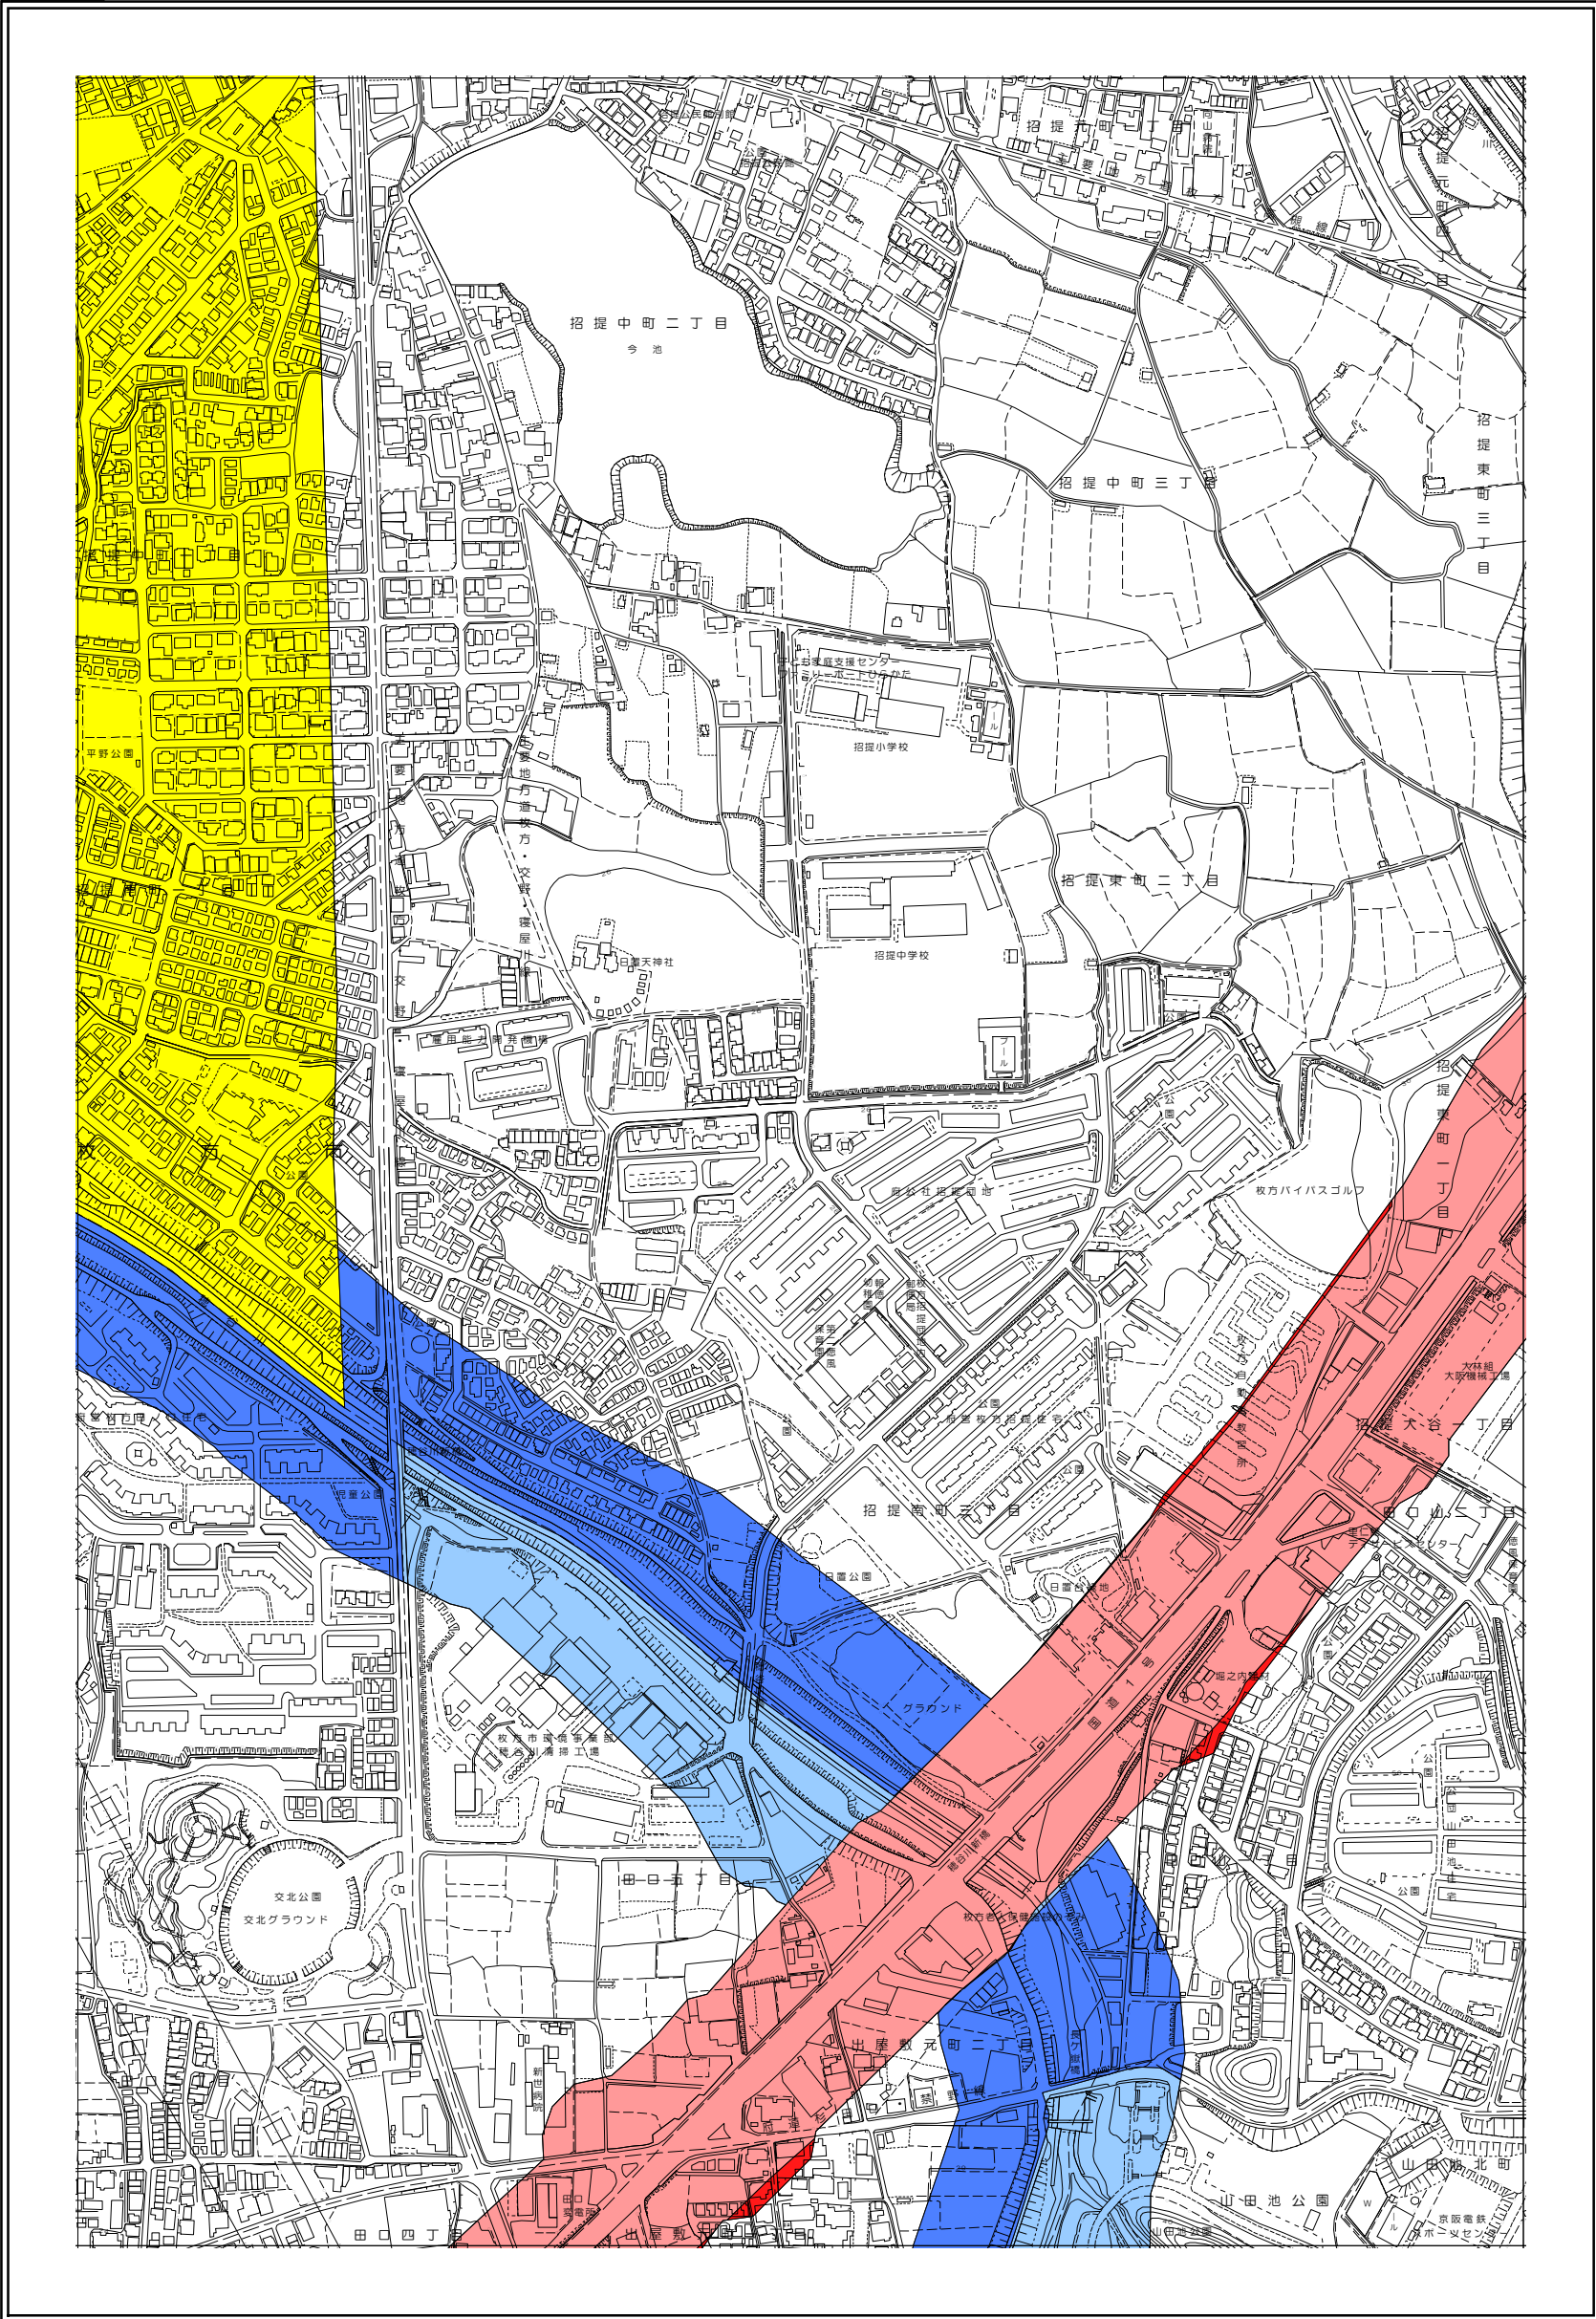

枚方市 屋外広告物条例規制区域図

13-2

令和4年4月変更

	禁止地域等		河川軸制限区域(制限緩和区域)		特定区域
	許可区域		河川軸制限区域(一般制限区域)		景観重点区域
	道路軸制限区域(制限緩和区域)		河川軸制限区域(重点制限区域)		指定文化財
	道路軸制限区域(一般制限区域)		東部制限区域(一般制限区域)		
	道路軸制限区域(重点制限区域)		東部制限区域(重点制限区域)		