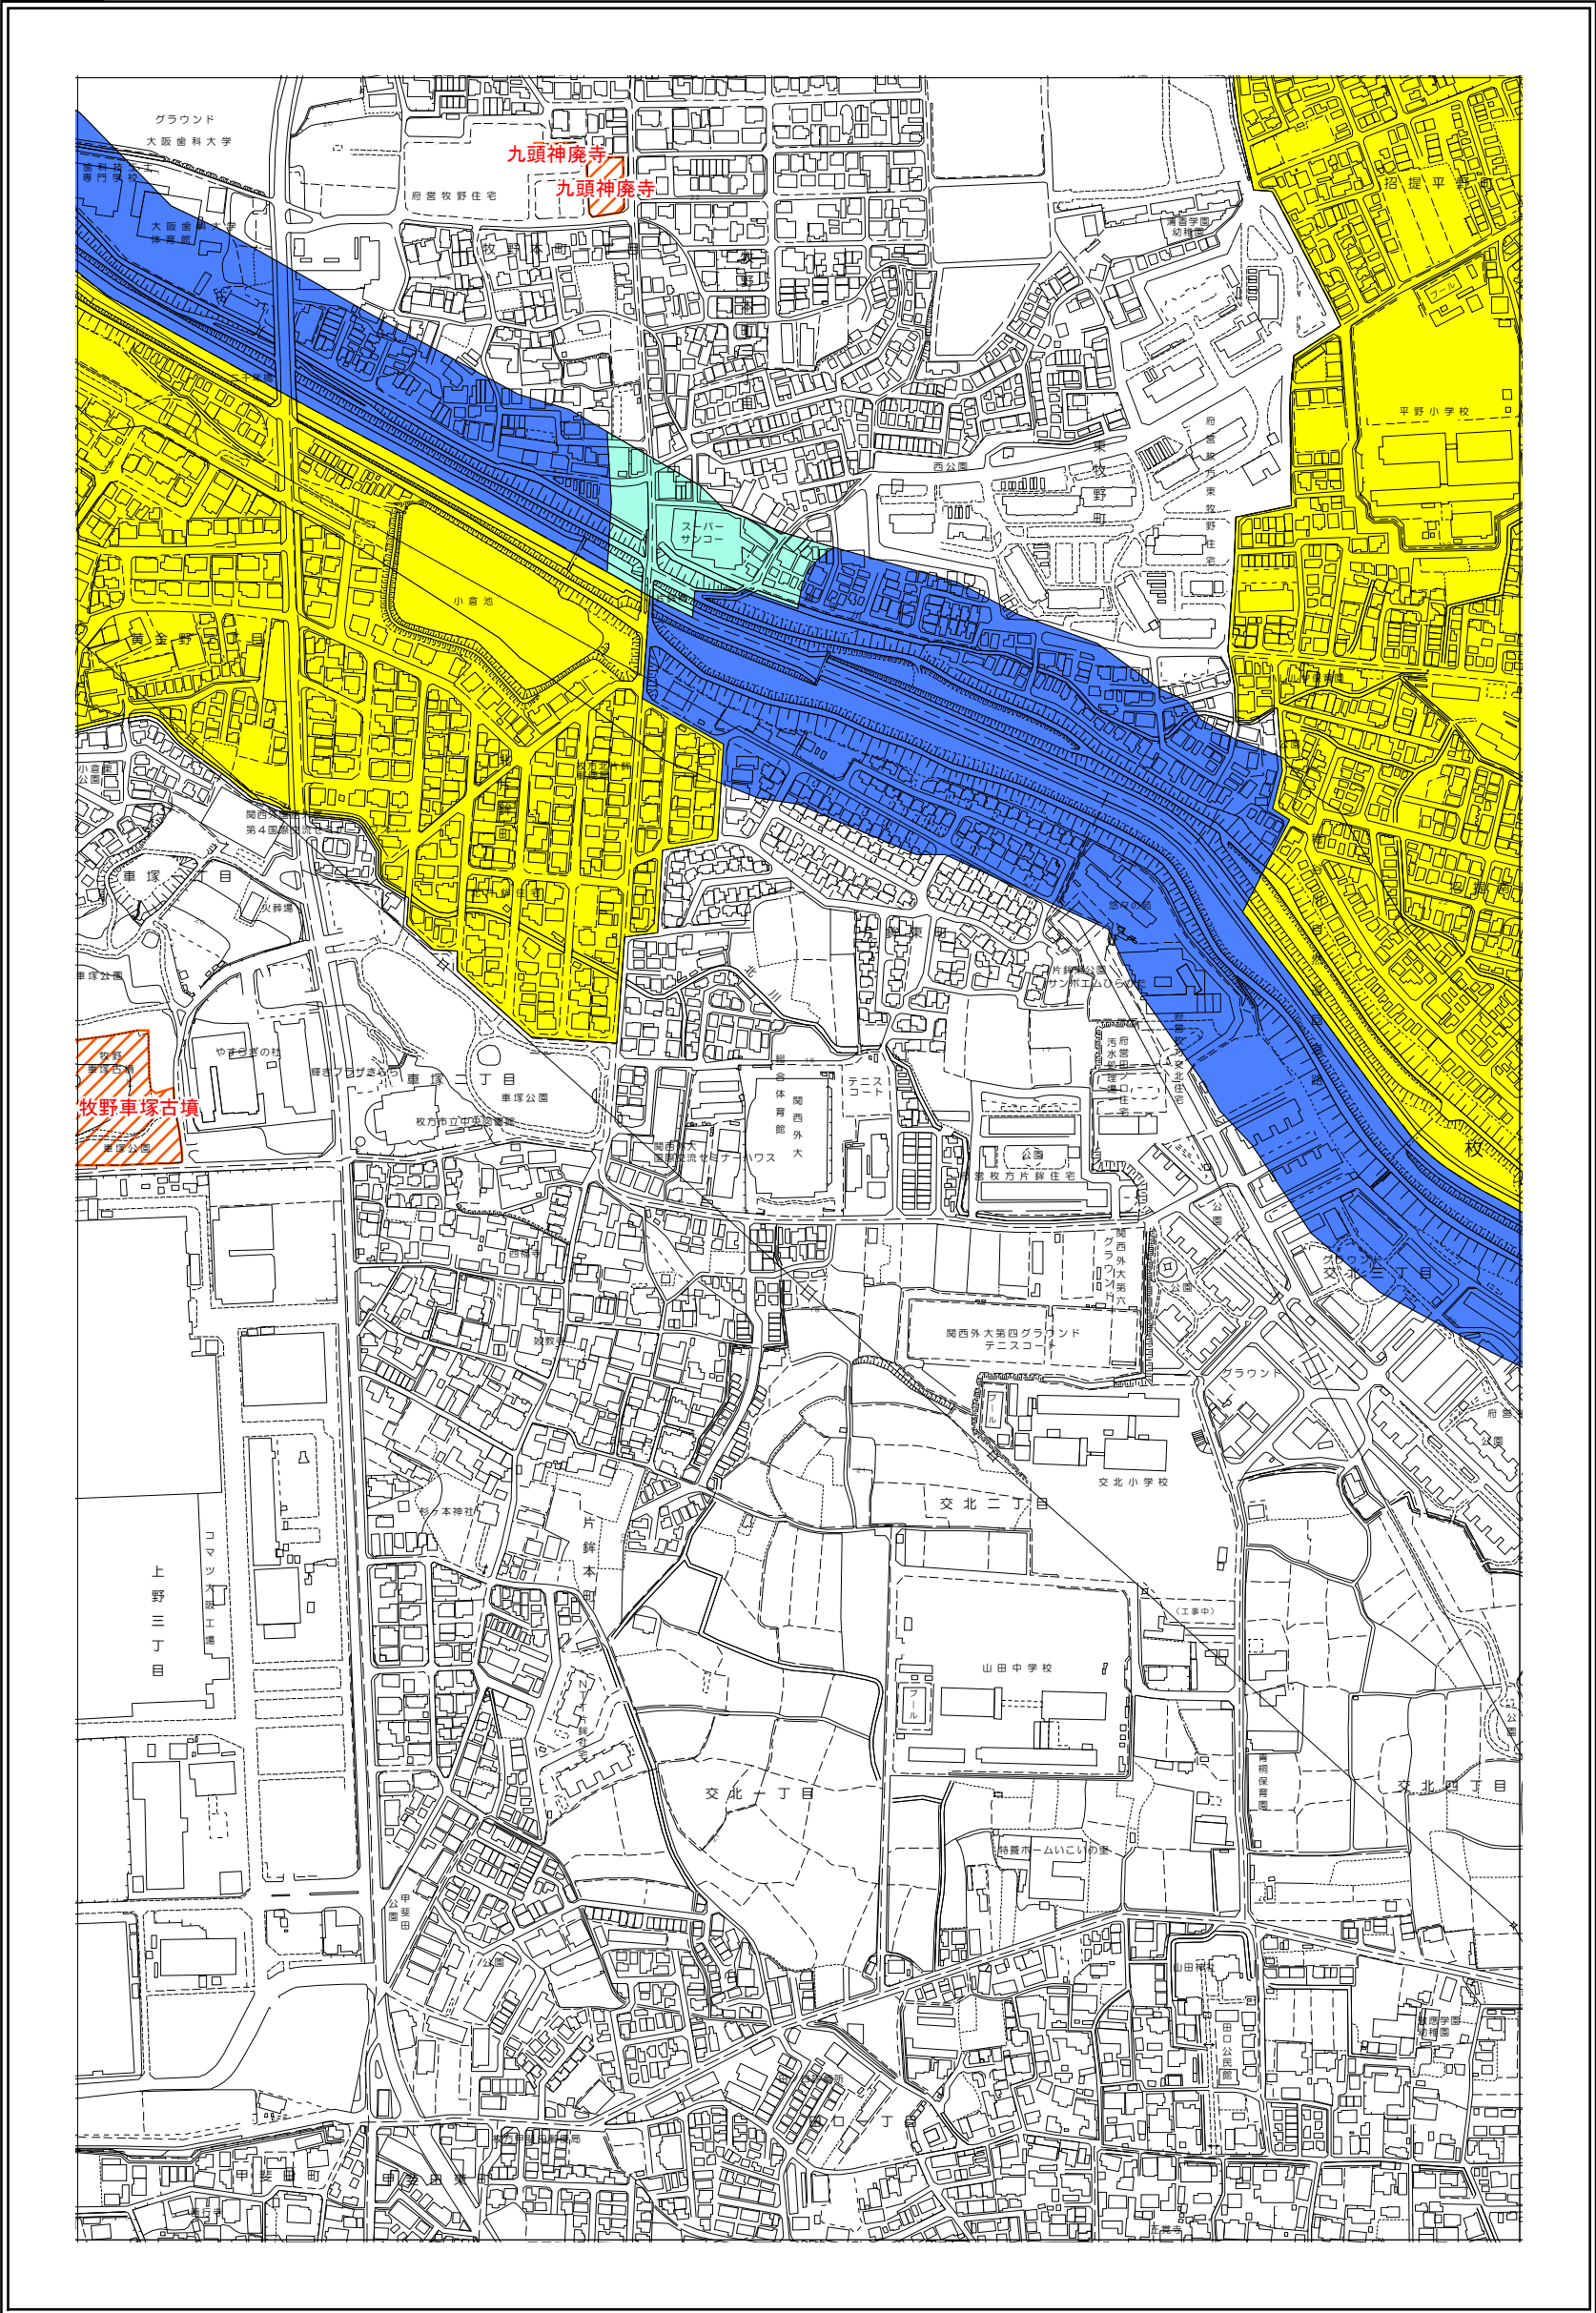

枚方市 屋外広告物条例規制区域図

13-1

1:5,000

令和4年4月変更

	禁止地域等		河川軸制限区域(制限緩和区域)		特定区域
	許可区域		河川軸制限区域(一般制限区域)		景観重点区域
	道路軸制限区域(制限緩和区域)		河川軸制限区域(重点制限区域)		指定文化財
	道路軸制限区域(一般制限区域)		東部制限区域(一般制限区域)		
	道路軸制限区域(重点制限区域)		東部制限区域(重点制限区域)		