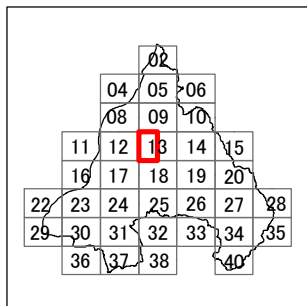

枚方市 屋外広告物条例規制区域図

13-1

1:5,000

令和4年4月変更

	禁止地域等		河川軸制限区域(制限緩和区域)		特定区域
	許可区域		河川軸制限区域(一般制限区域)		景観重点区域
	道路軸制限区域(制限緩和区域)		河川軸制限区域(重点制限区域)		指定文化財
	道路軸制限区域(一般制限区域)		東部制限区域(一般制限区域)		
	道路軸制限区域(重点制限区域)		東部制限区域(重点制限区域)		