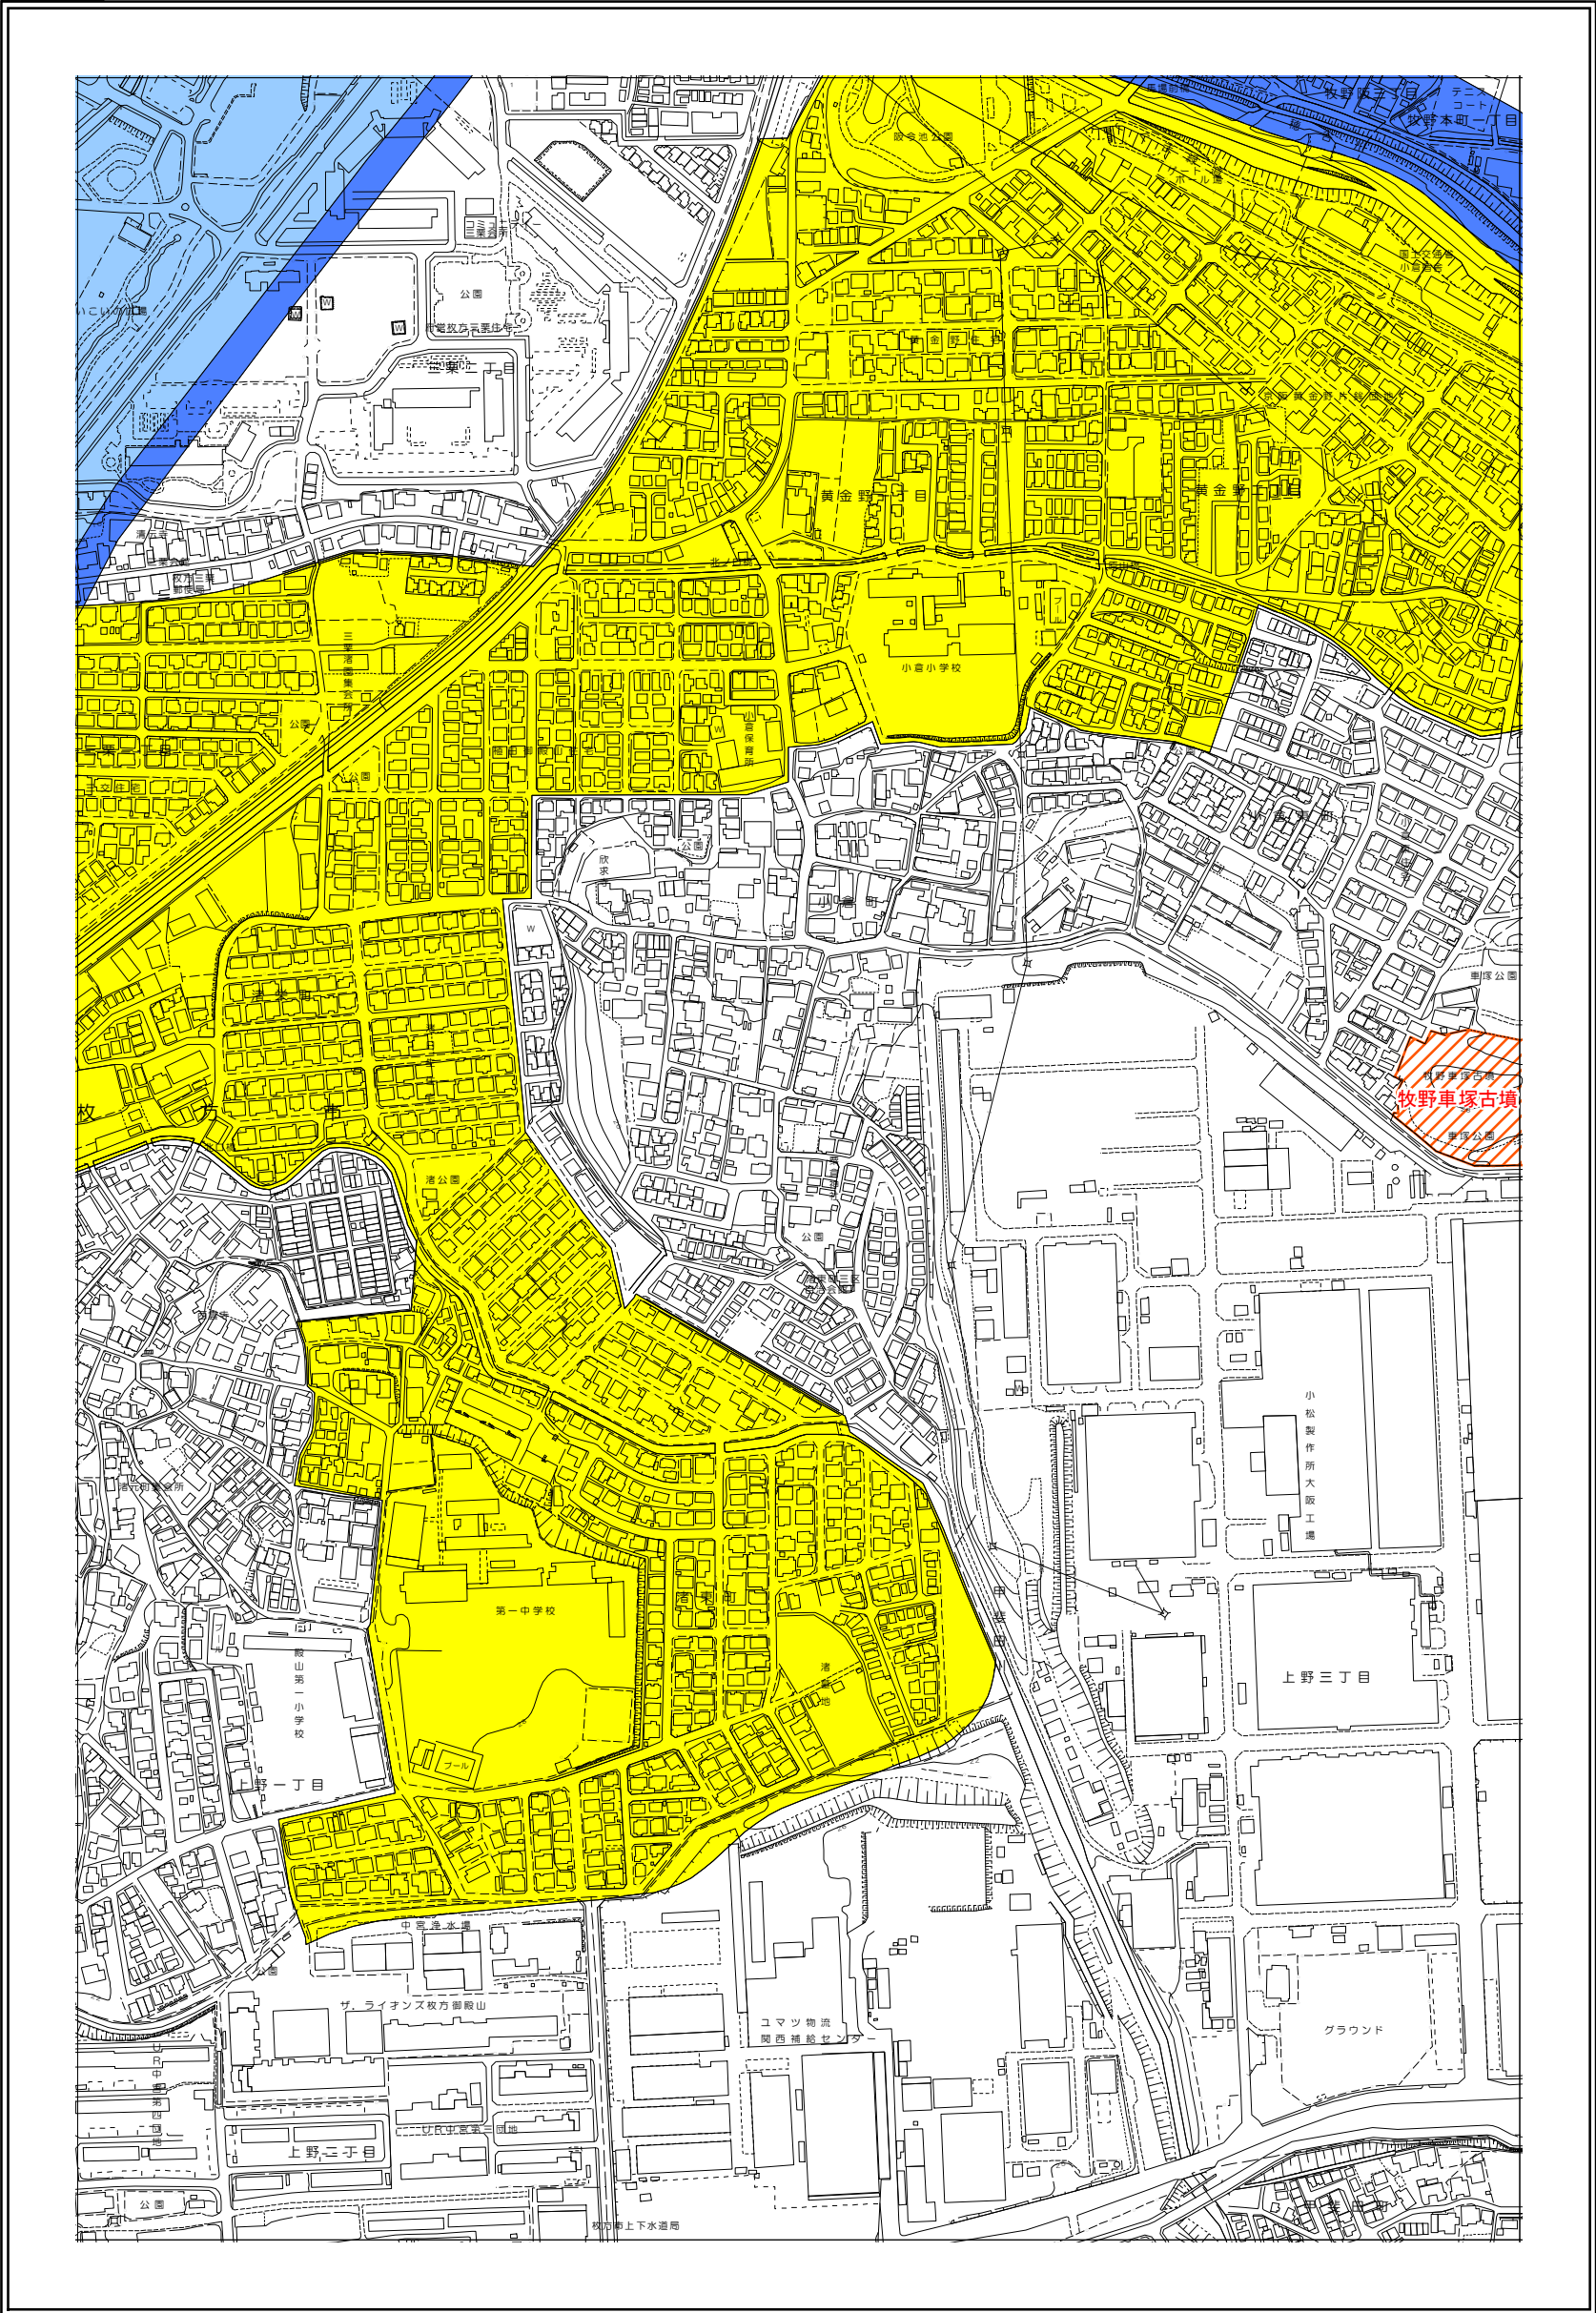

# 枚方市 屋外広告物条例規制区域図

12-2

令和4年4月変更

	禁止地域等		河川軸制限区域(制限緩和区域)		特定区域
	許可区域		河川軸制限区域(一般制限区域)		景観重点区域
	道路軸制限区域(制限緩和区域)		河川軸制限区域(重点制限区域)		指定文化財
	道路軸制限区域(一般制限区域)		東部制限区域(一般制限区域)		
	道路軸制限区域(重点制限区域)		東部制限区域(重点制限区域)		