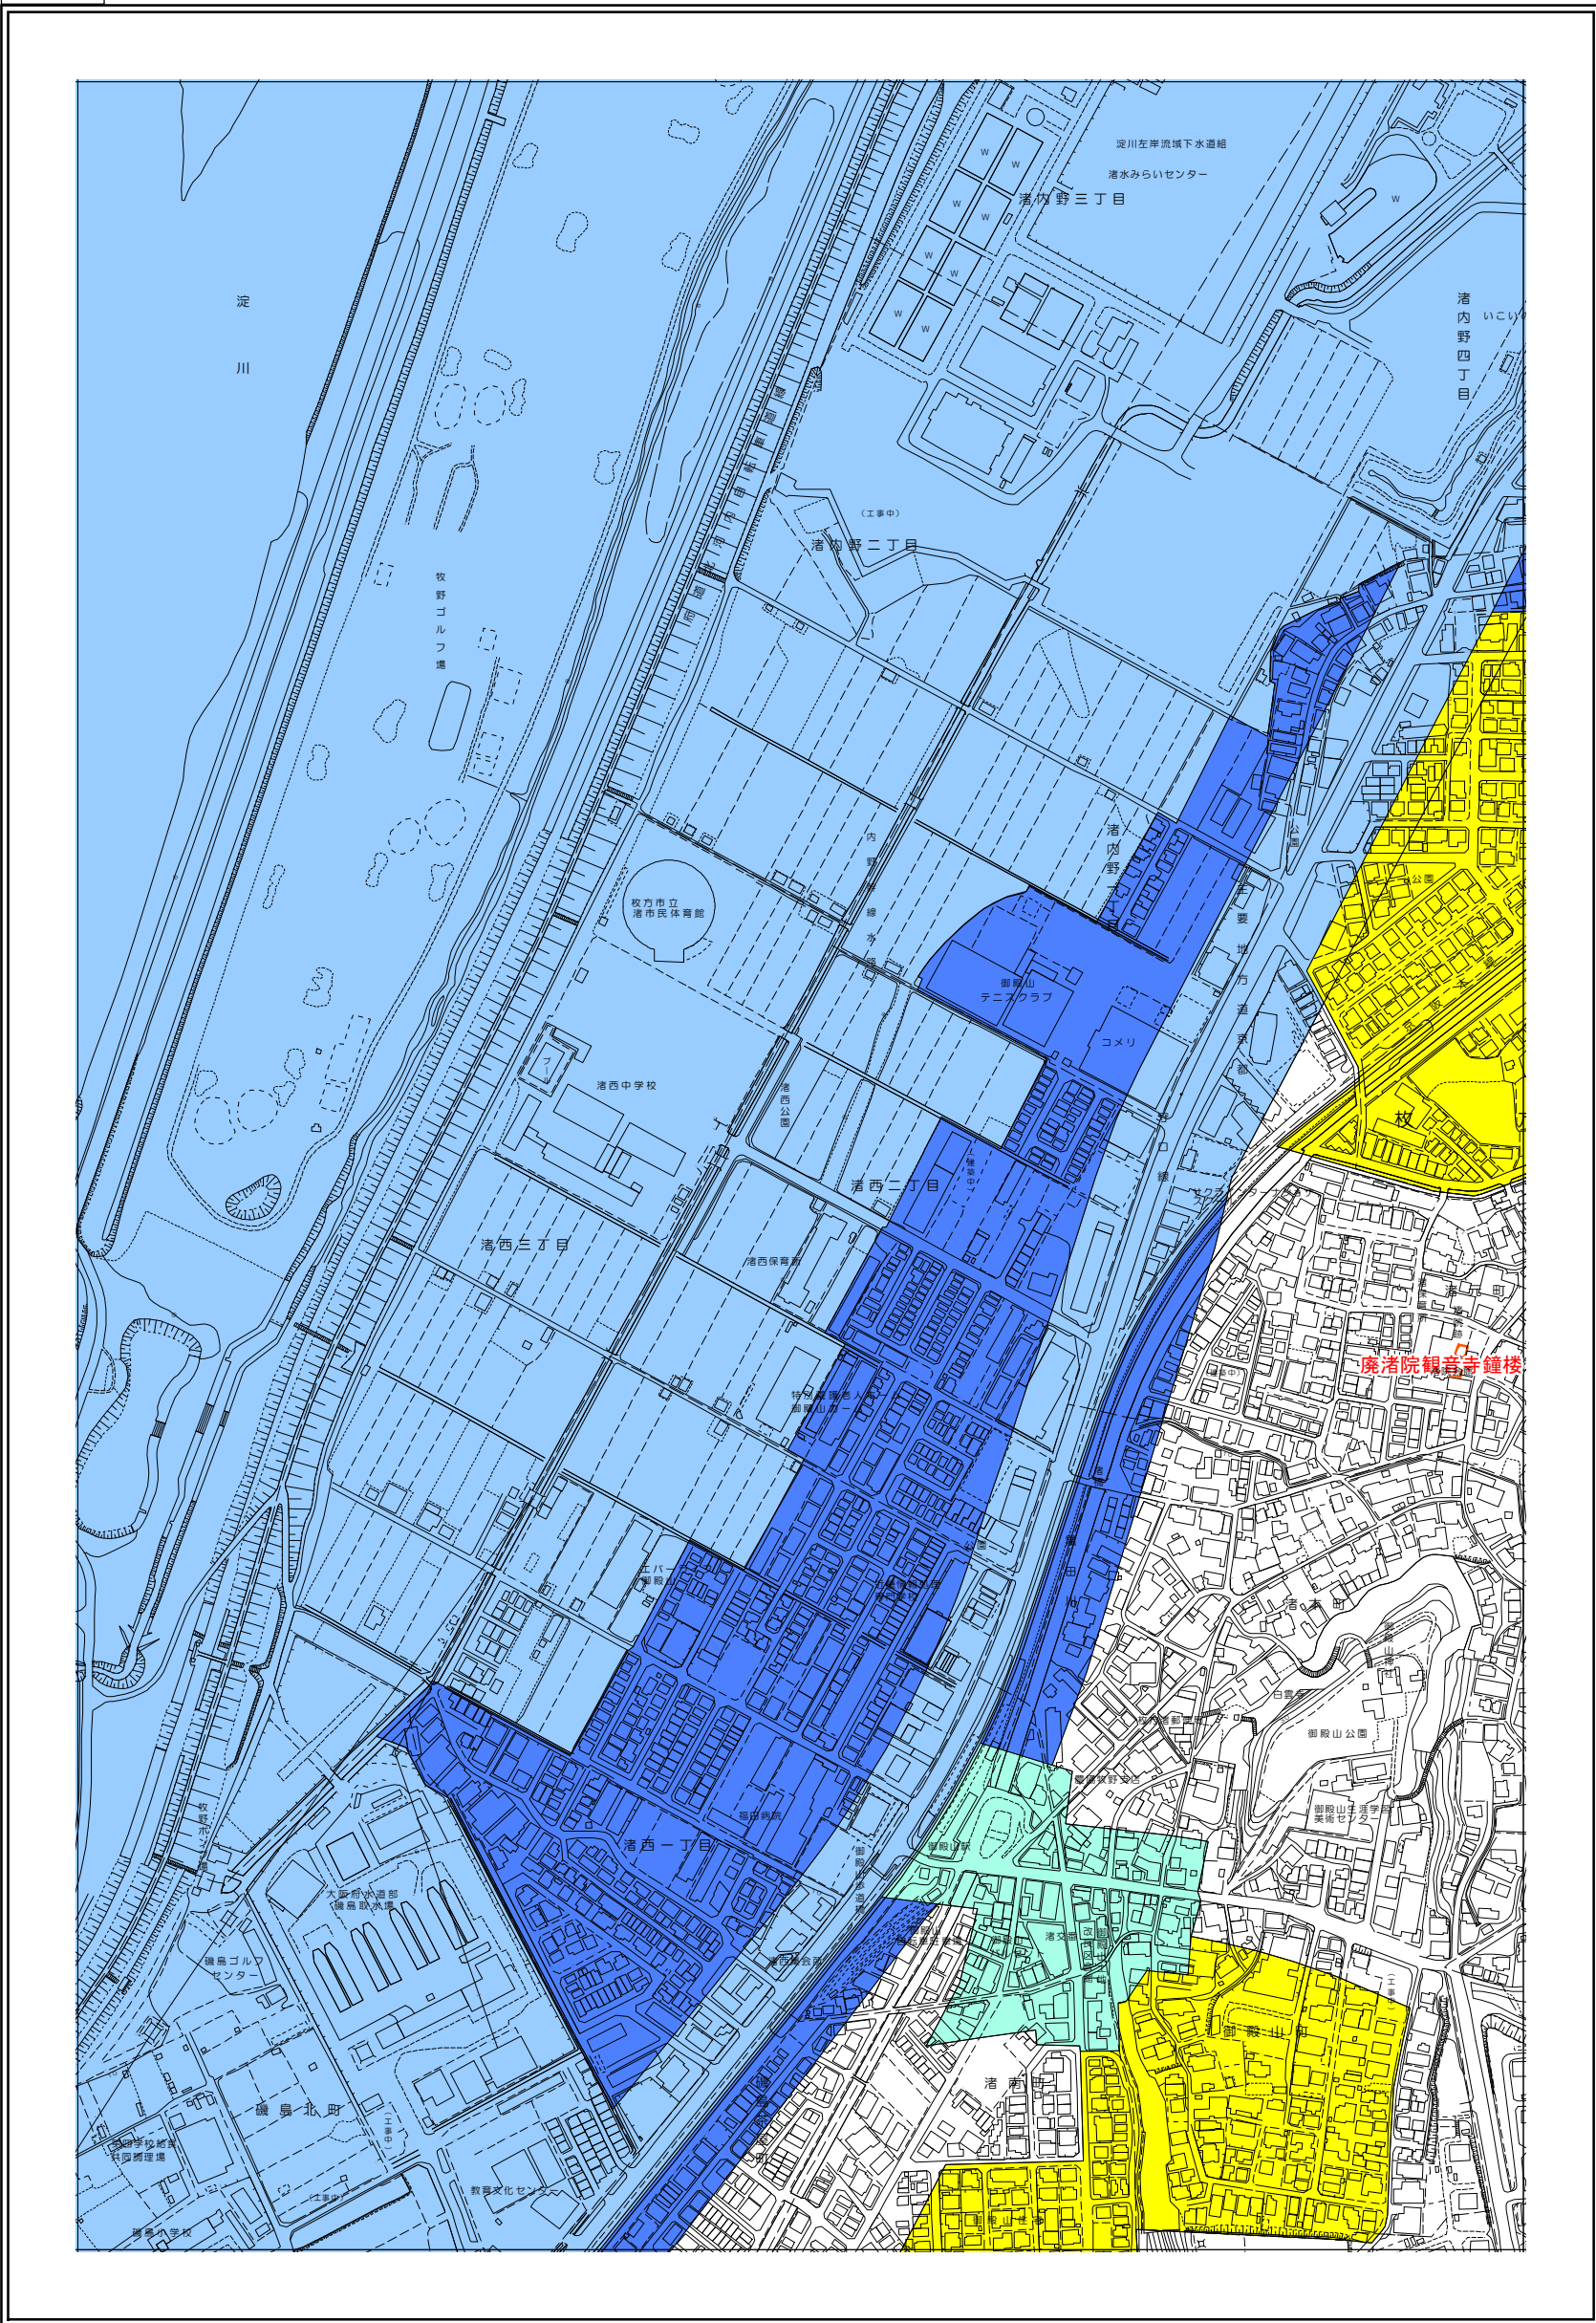

枚方市 屋外広告物条例規制区域図

12-1

令和4年4月変更

	禁止地域等		河川軸制限区域(制限緩和区域)		特定区域
	許可区域		河川軸制限区域(一般制限区域)		景観重点区域
	道路軸制限区域(制限緩和区域)		河川軸制限区域(重点制限区域)		指定文化財
	道路軸制限区域(一般制限区域)		東部制限区域(一般制限区域)		
	道路軸制限区域(重点制限区域)		東部制限区域(重点制限区域)		