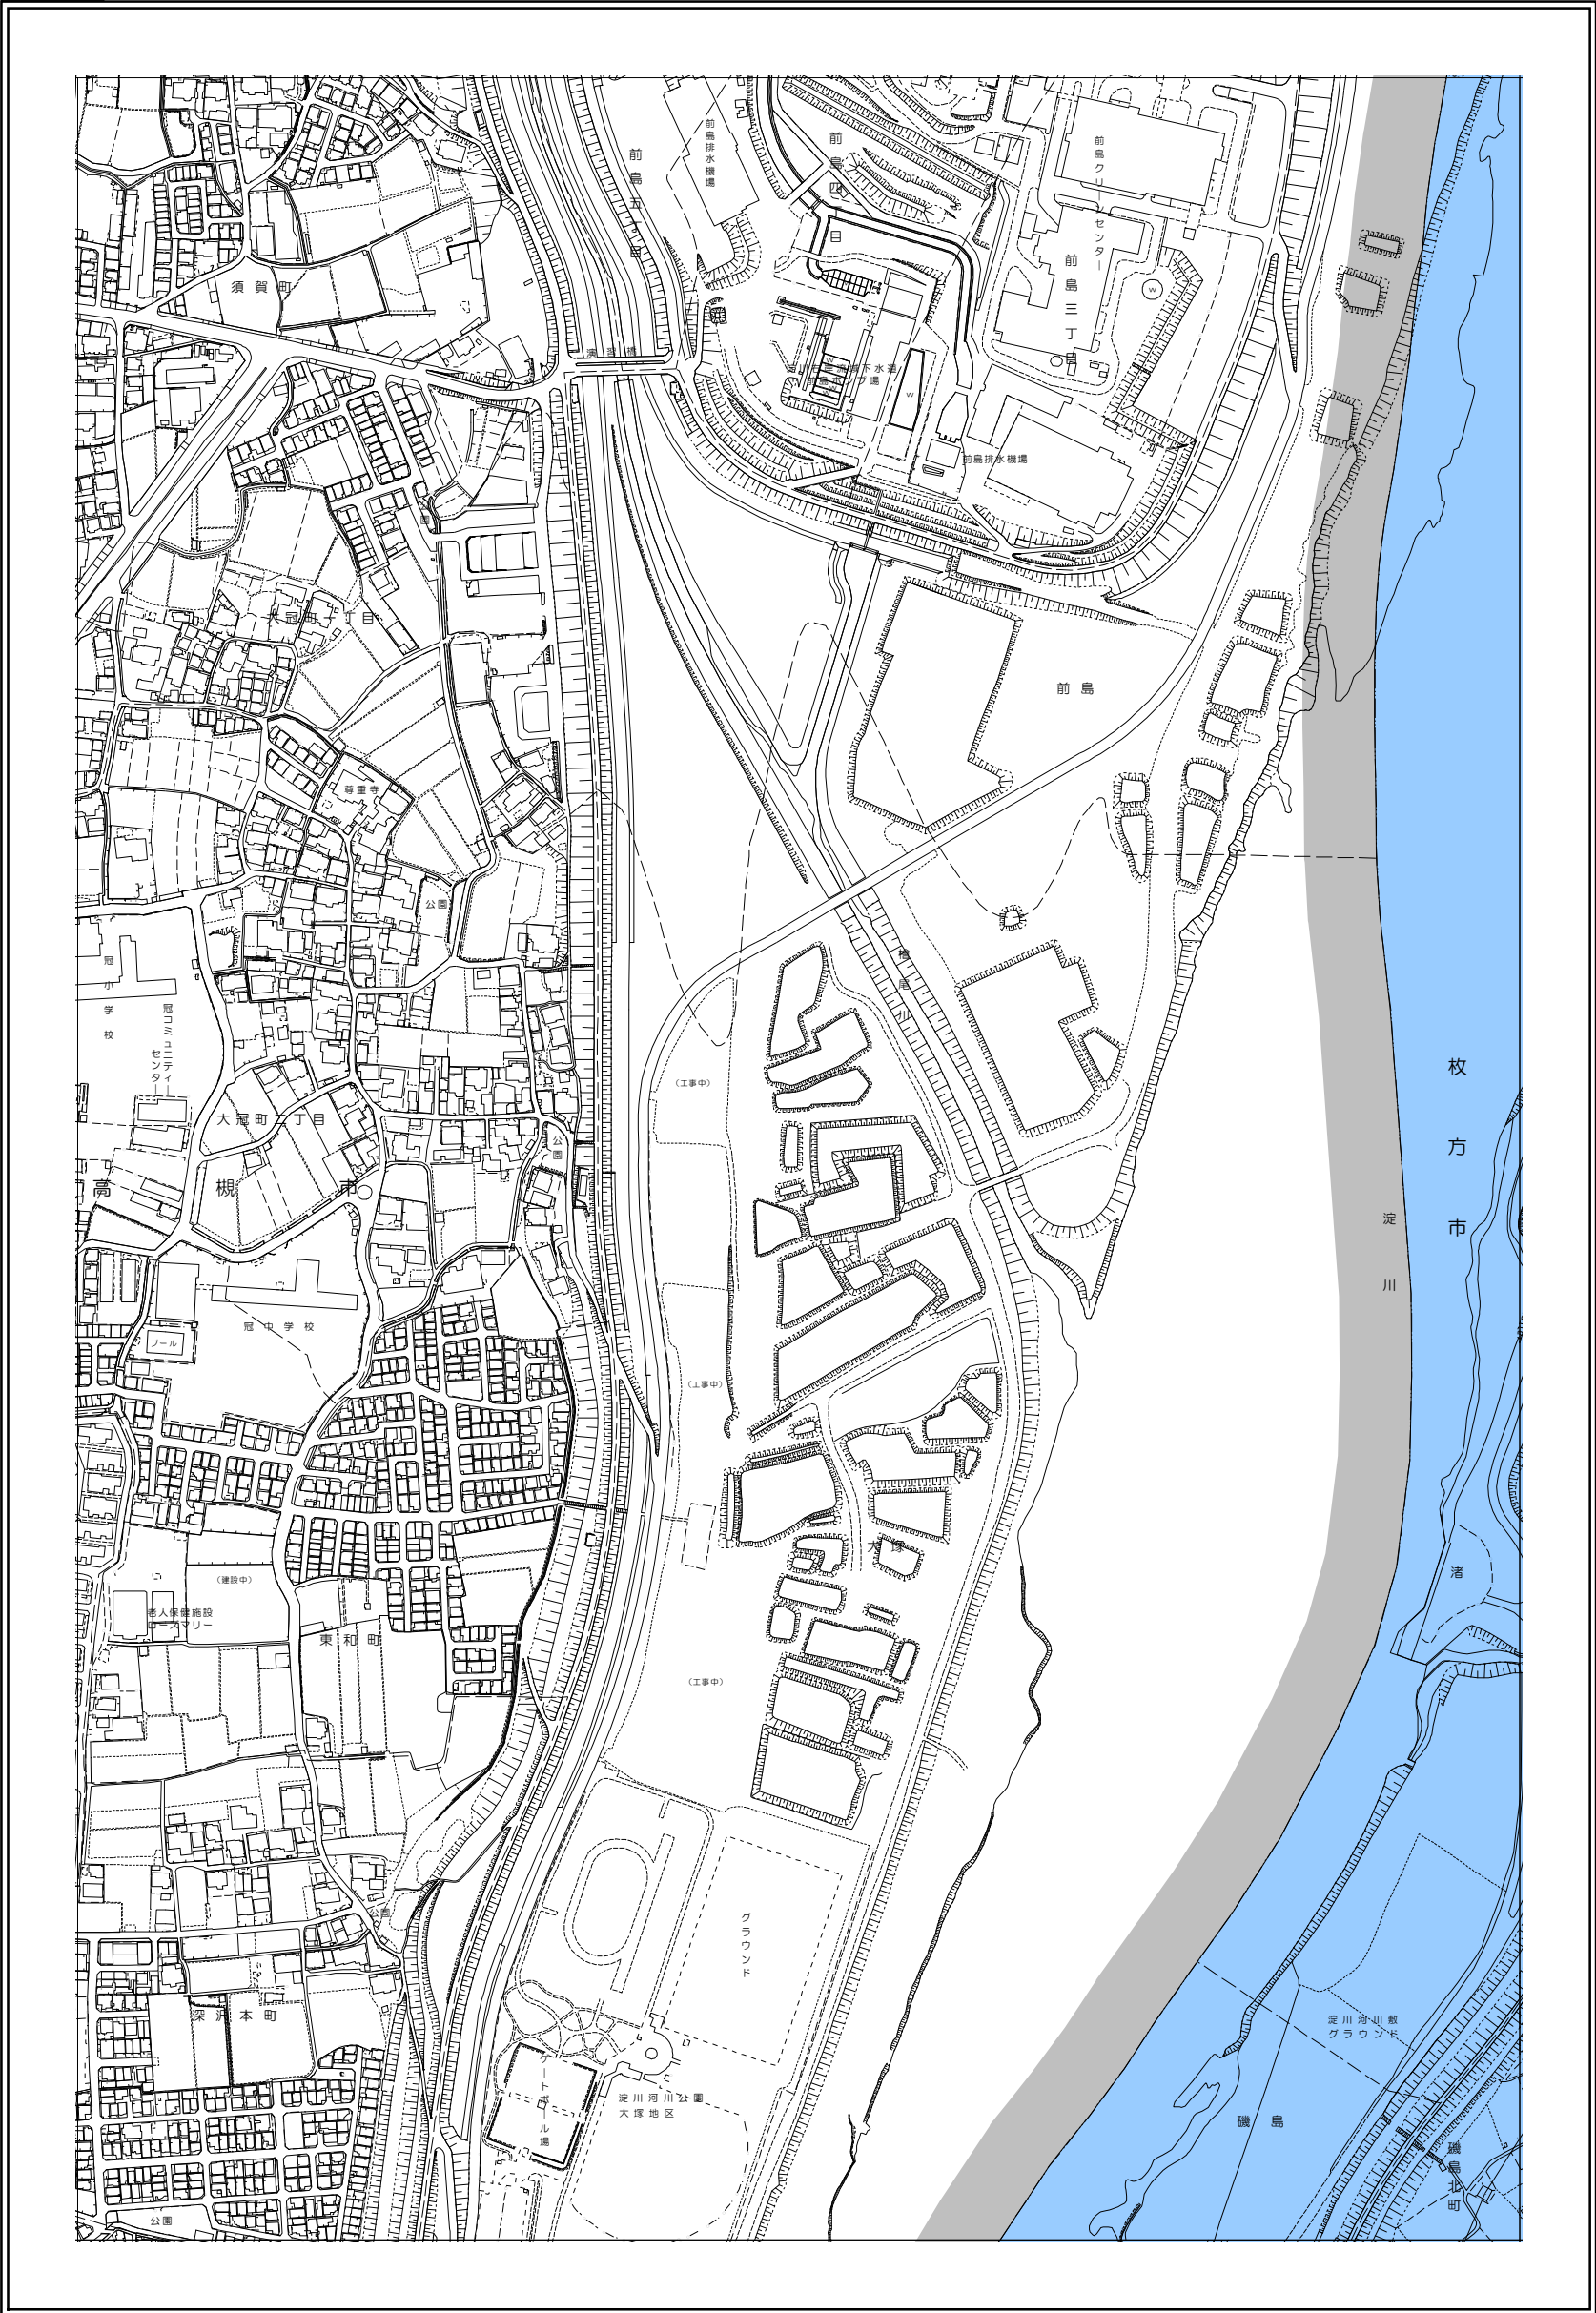

枚方市 屋外広告物条例規制区域図

11-2

令和4年4月変更

	禁止地域等		河川軸制限区域(制限緩和区域)		特定区域
	許可区域		河川軸制限区域(一般制限区域)		景観重点区域
	道路軸制限区域(制限緩和区域)		河川軸制限区域(重点制限区域)		指定文化財
	道路軸制限区域(一般制限区域)		東部制限区域(一般制限区域)		
	道路軸制限区域(重点制限区域)		東部制限区域(重点制限区域)		