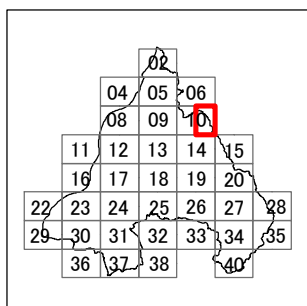

枚方市 屋外広告物条例規制区域図

10-2

令和4年4月変更

	禁止地域等		河川軸制限区域(制限緩和区域)		特定区域
	許可区域		河川軸制限区域(一般制限区域)		景観重点区域
	道路軸制限区域(制限緩和区域)		河川軸制限区域(重点制限区域)		指定文化財
	道路軸制限区域(一般制限区域)		東部制限区域(一般制限区域)		
	道路軸制限区域(重点制限区域)		東部制限区域(重点制限区域)		