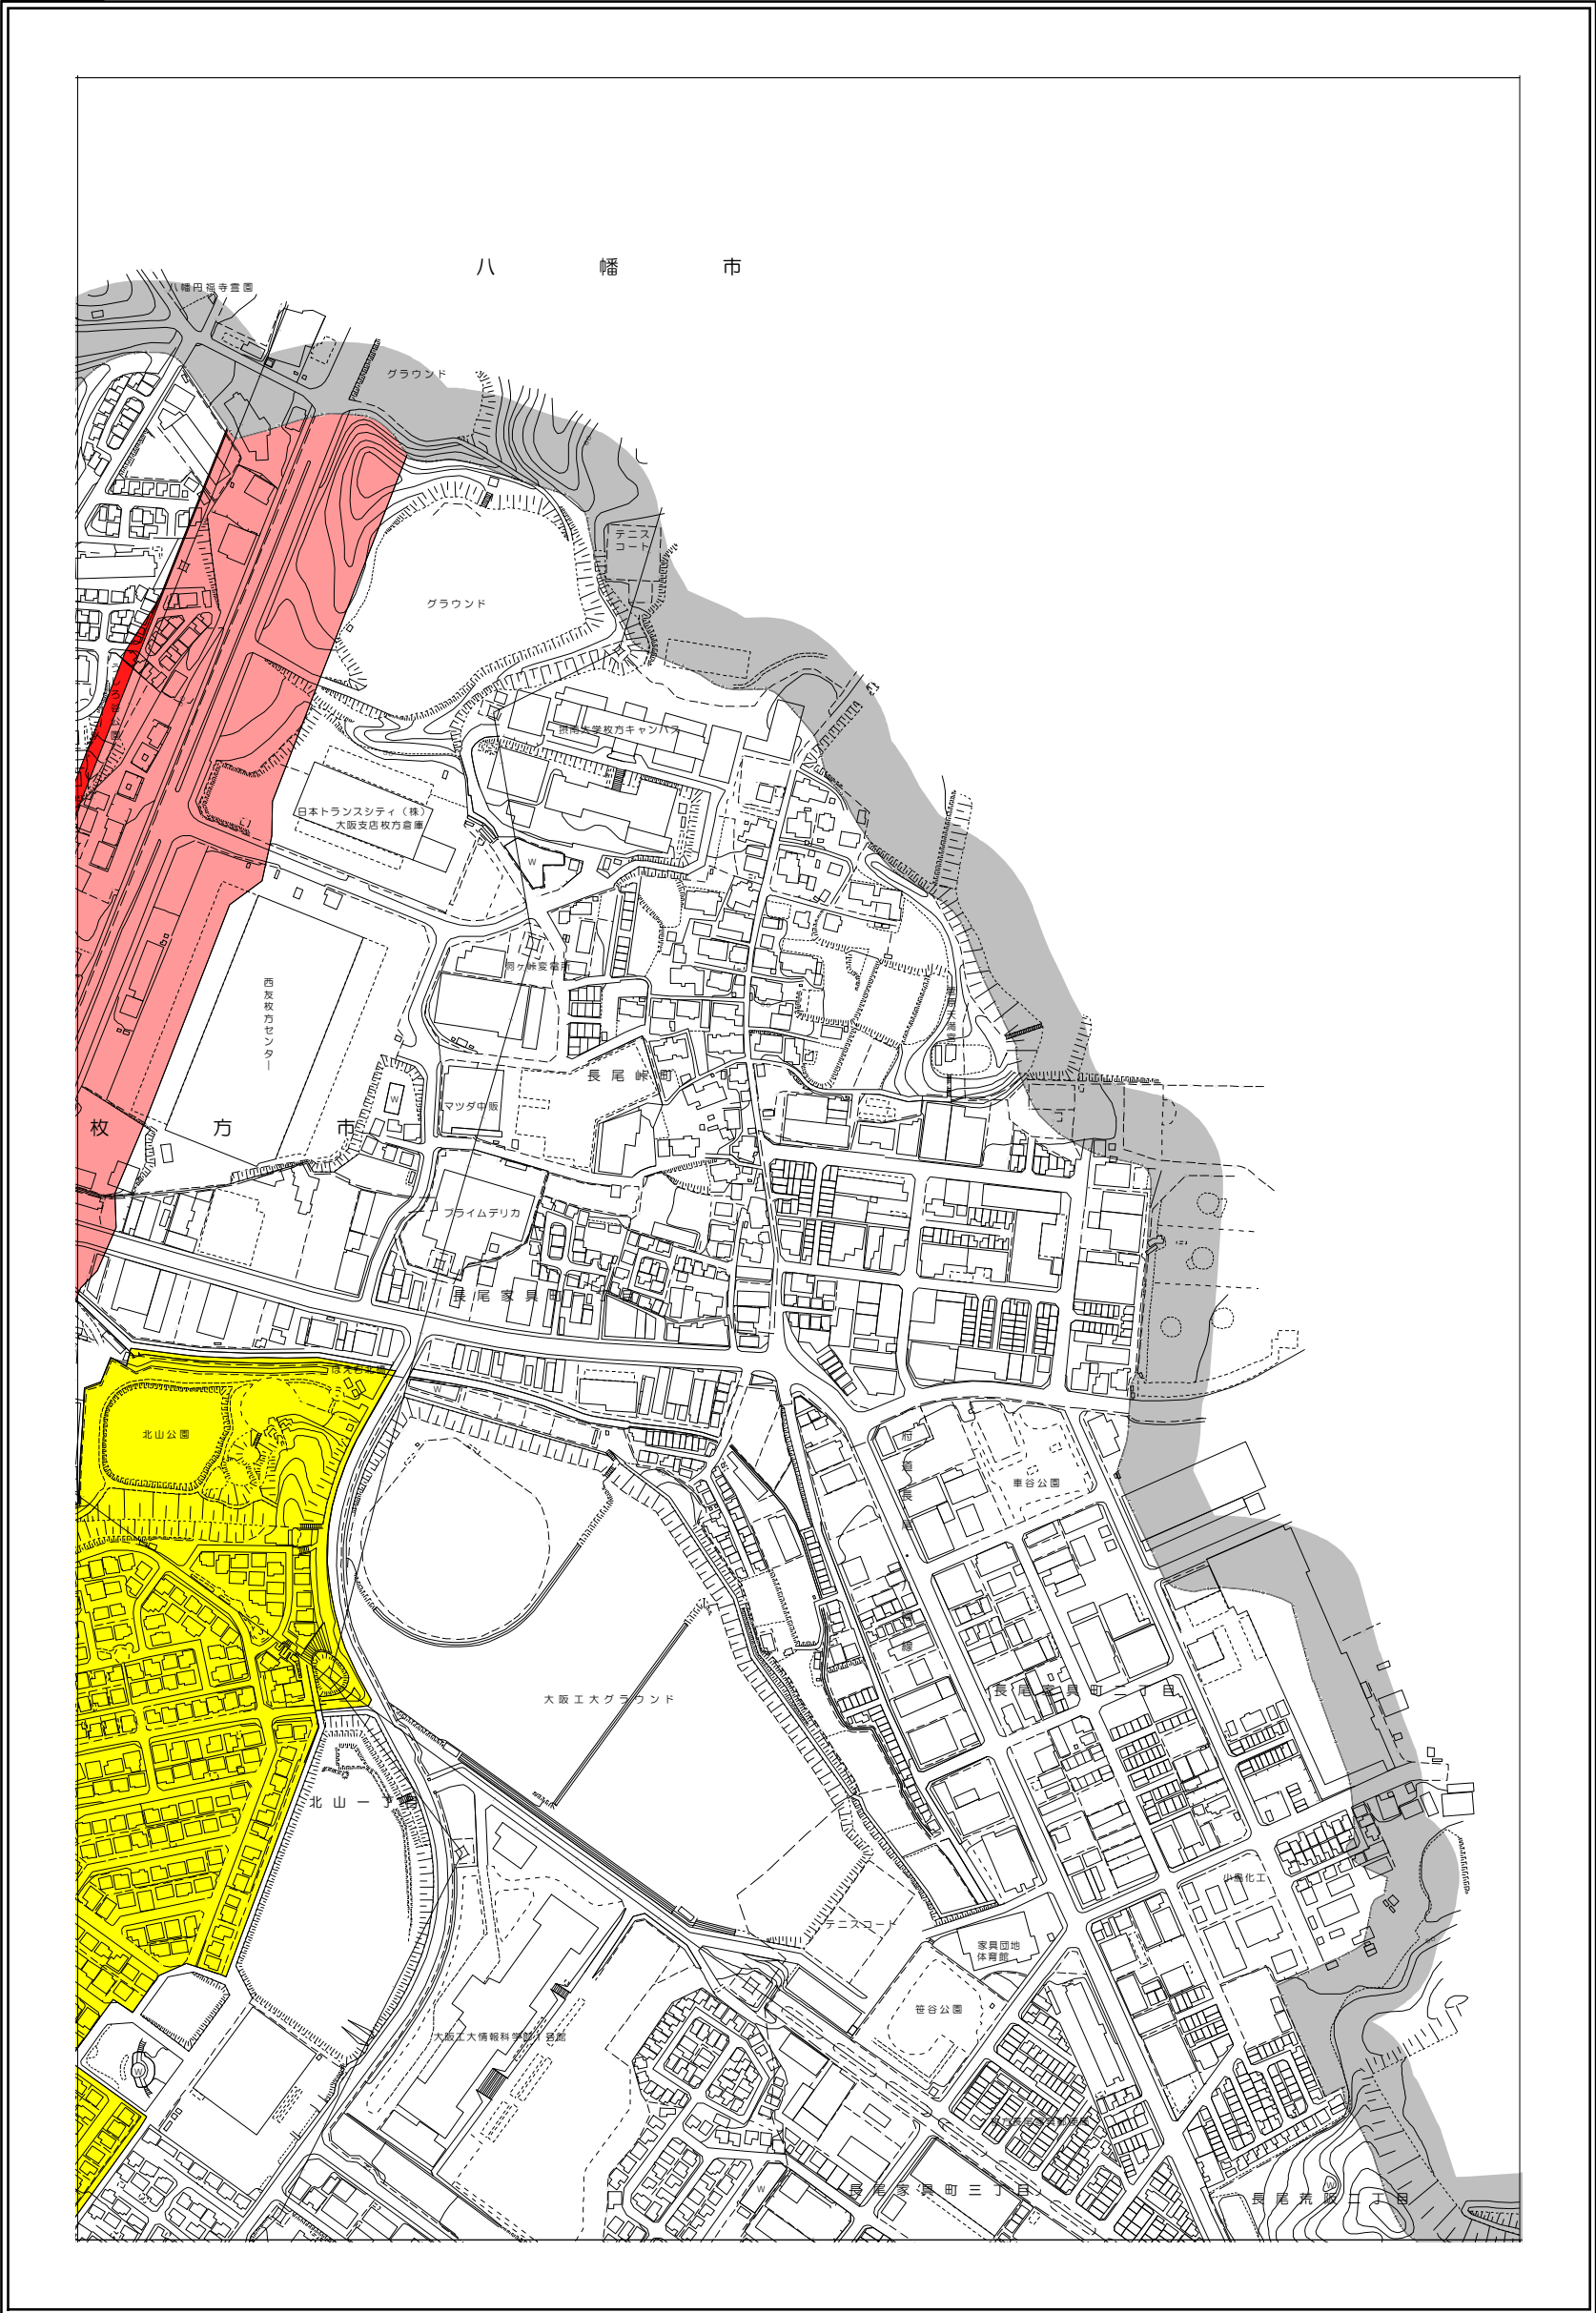

枚方市 屋外広告物条例規制区域図

10-2

令和4年4月変更

	禁止地域等		河川軸制限区域(制限緩和区域)		特定区域
	許可区域		河川軸制限区域(一般制限区域)		景観重点区域
	道路軸制限区域(制限緩和区域)		河川軸制限区域(重点制限区域)		指定文化財
	道路軸制限区域(一般制限区域)		東部制限区域(一般制限区域)		
	道路軸制限区域(重点制限区域)		東部制限区域(重点制限区域)		