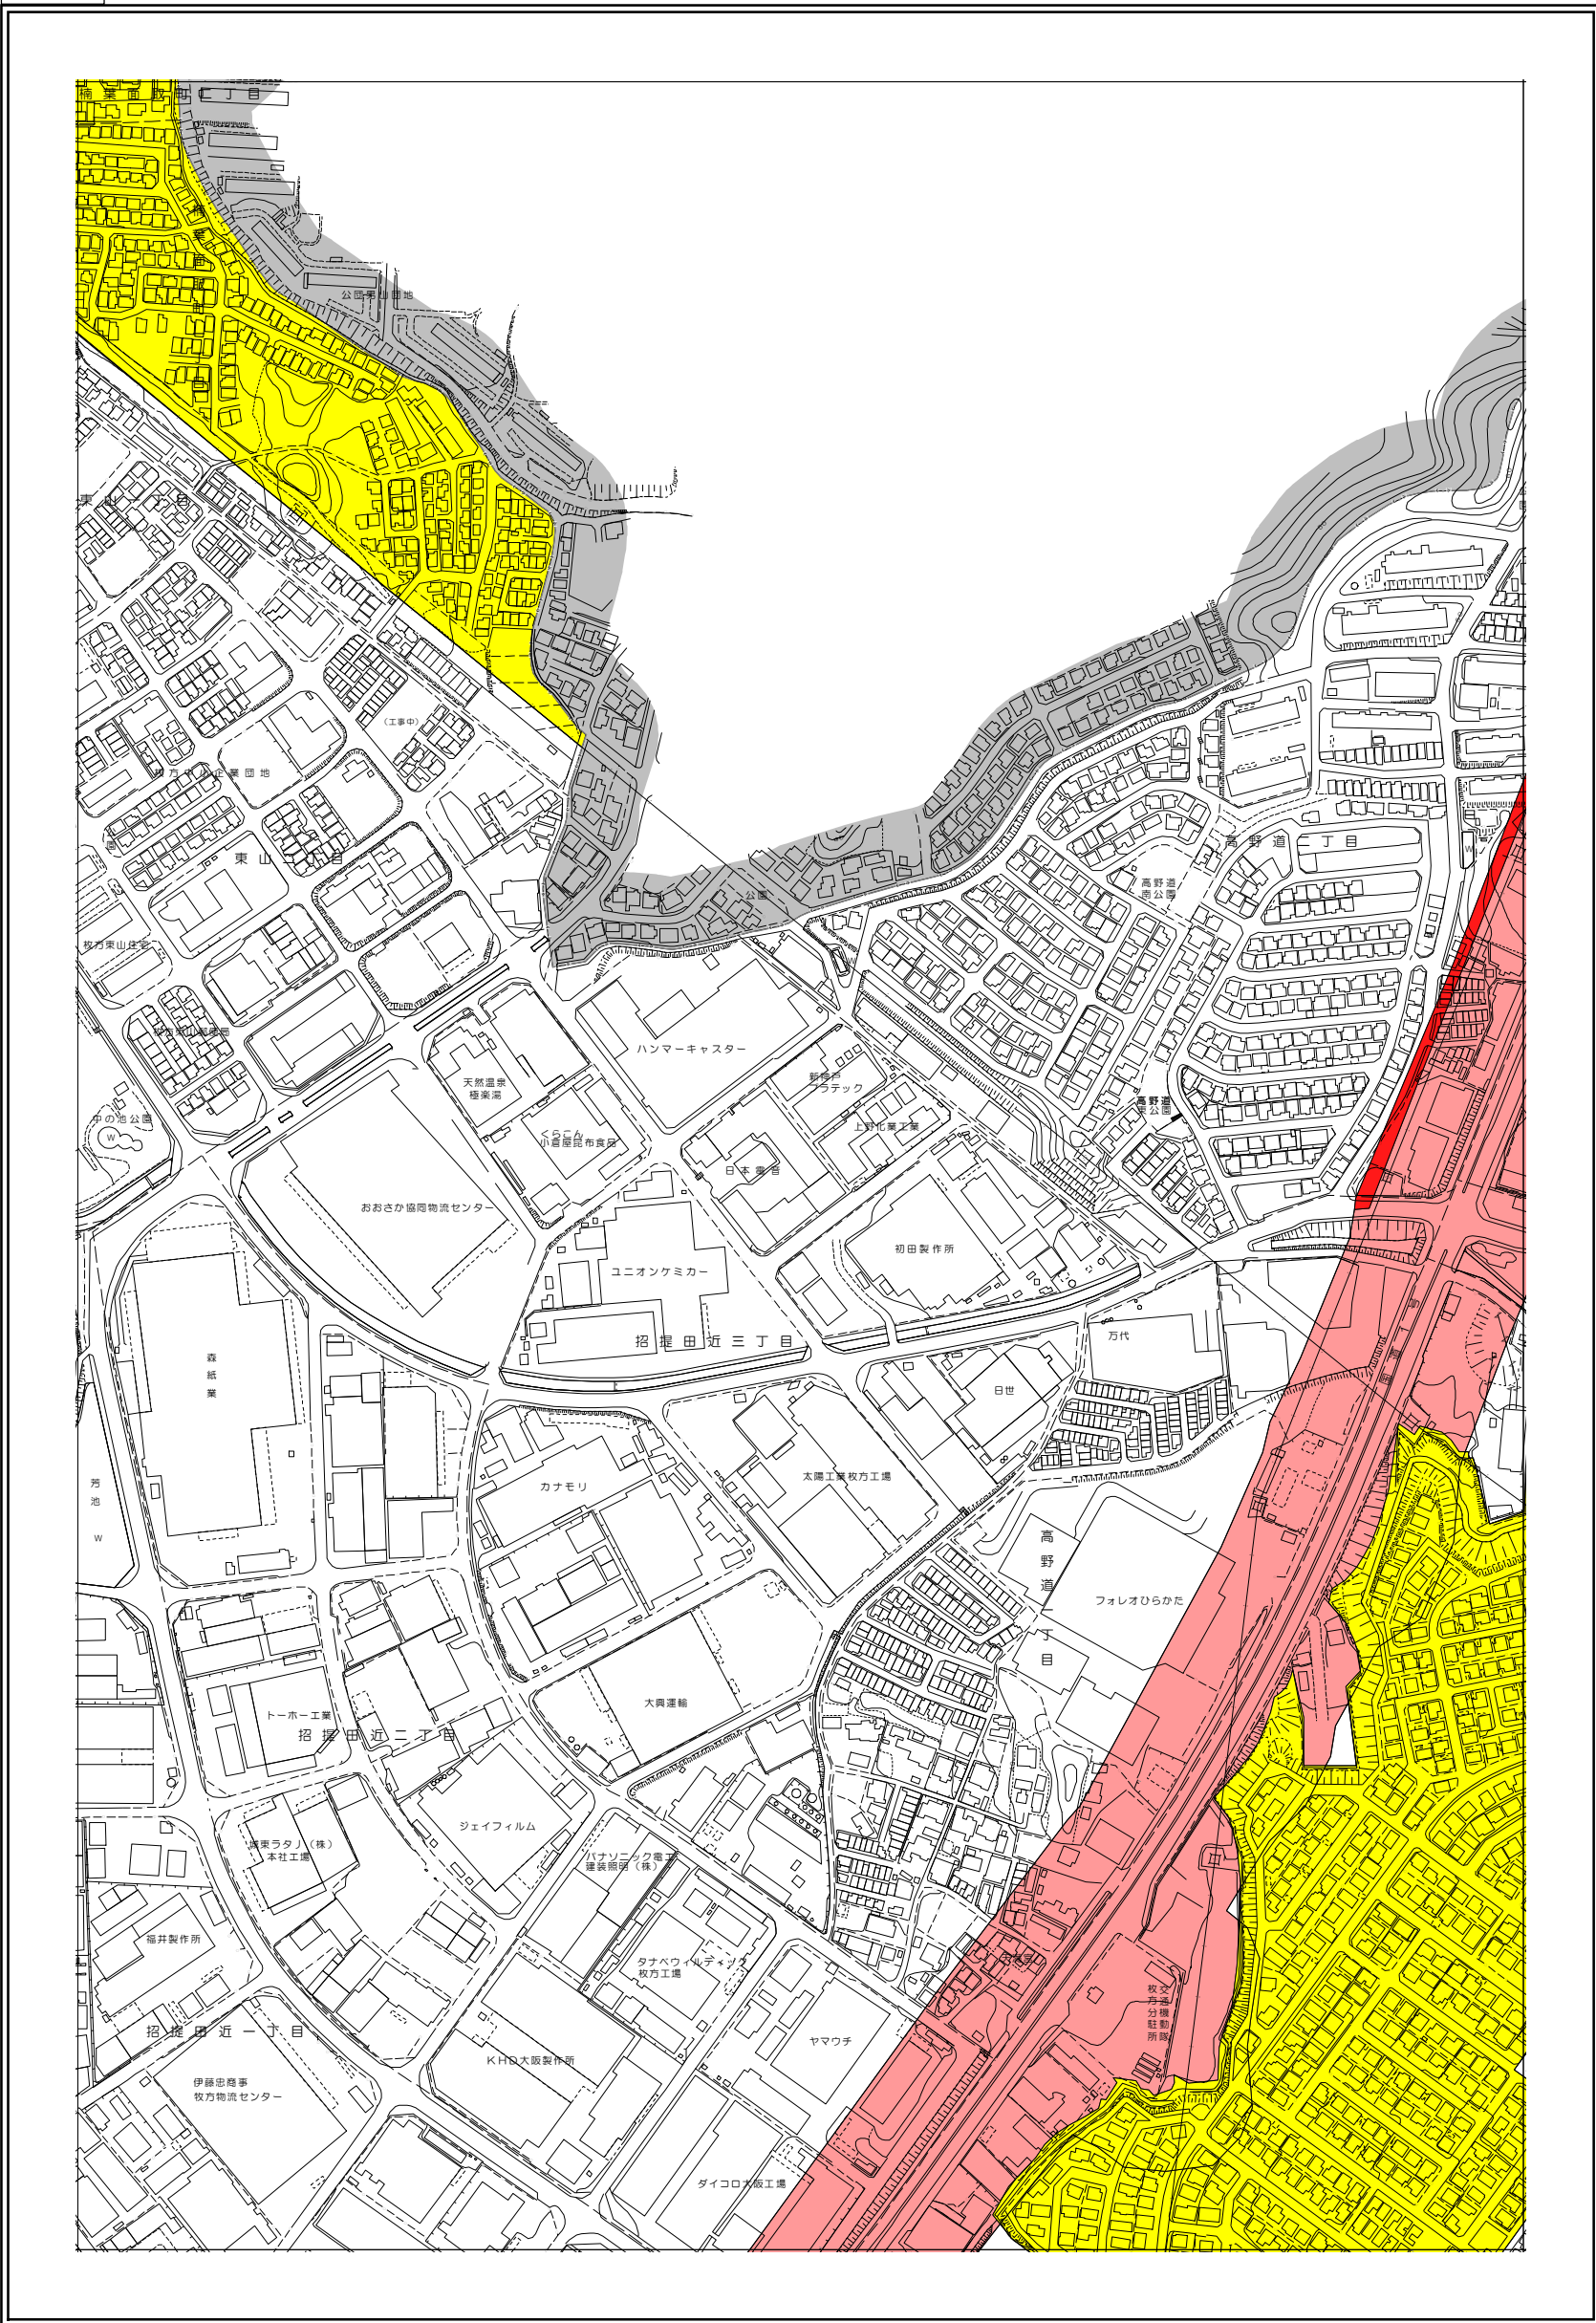

枚方市 屋外広告物条例規制区域図

10-1

令和4年4月変更

	禁止地域等		河川軸制限区域(制限緩和区域)		特定区域
	許可区域		河川軸制限区域(一般制限区域)		景観重点区域
	道路軸制限区域(制限緩和区域)		河川軸制限区域(重点制限区域)		指定文化財
	道路軸制限区域(一般制限区域)		東部制限区域(一般制限区域)		
	道路軸制限区域(重点制限区域)		東部制限区域(重点制限区域)		