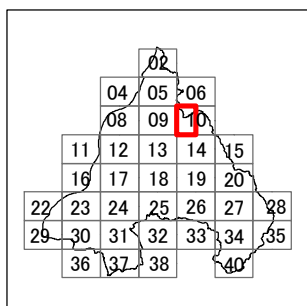

枚方市 屋外広告物条例規制区域図

10-1

令和4年4月変更

	禁止地域等		河川軸制限区域(制限緩和区域)		特定区域
	許可区域		河川軸制限区域(一般制限区域)		景観重点区域
	道路軸制限区域(制限緩和区域)		河川軸制限区域(重点制限区域)		指定文化財
	道路軸制限区域(一般制限区域)		東部制限区域(一般制限区域)		
	道路軸制限区域(重点制限区域)		東部制限区域(重点制限区域)		