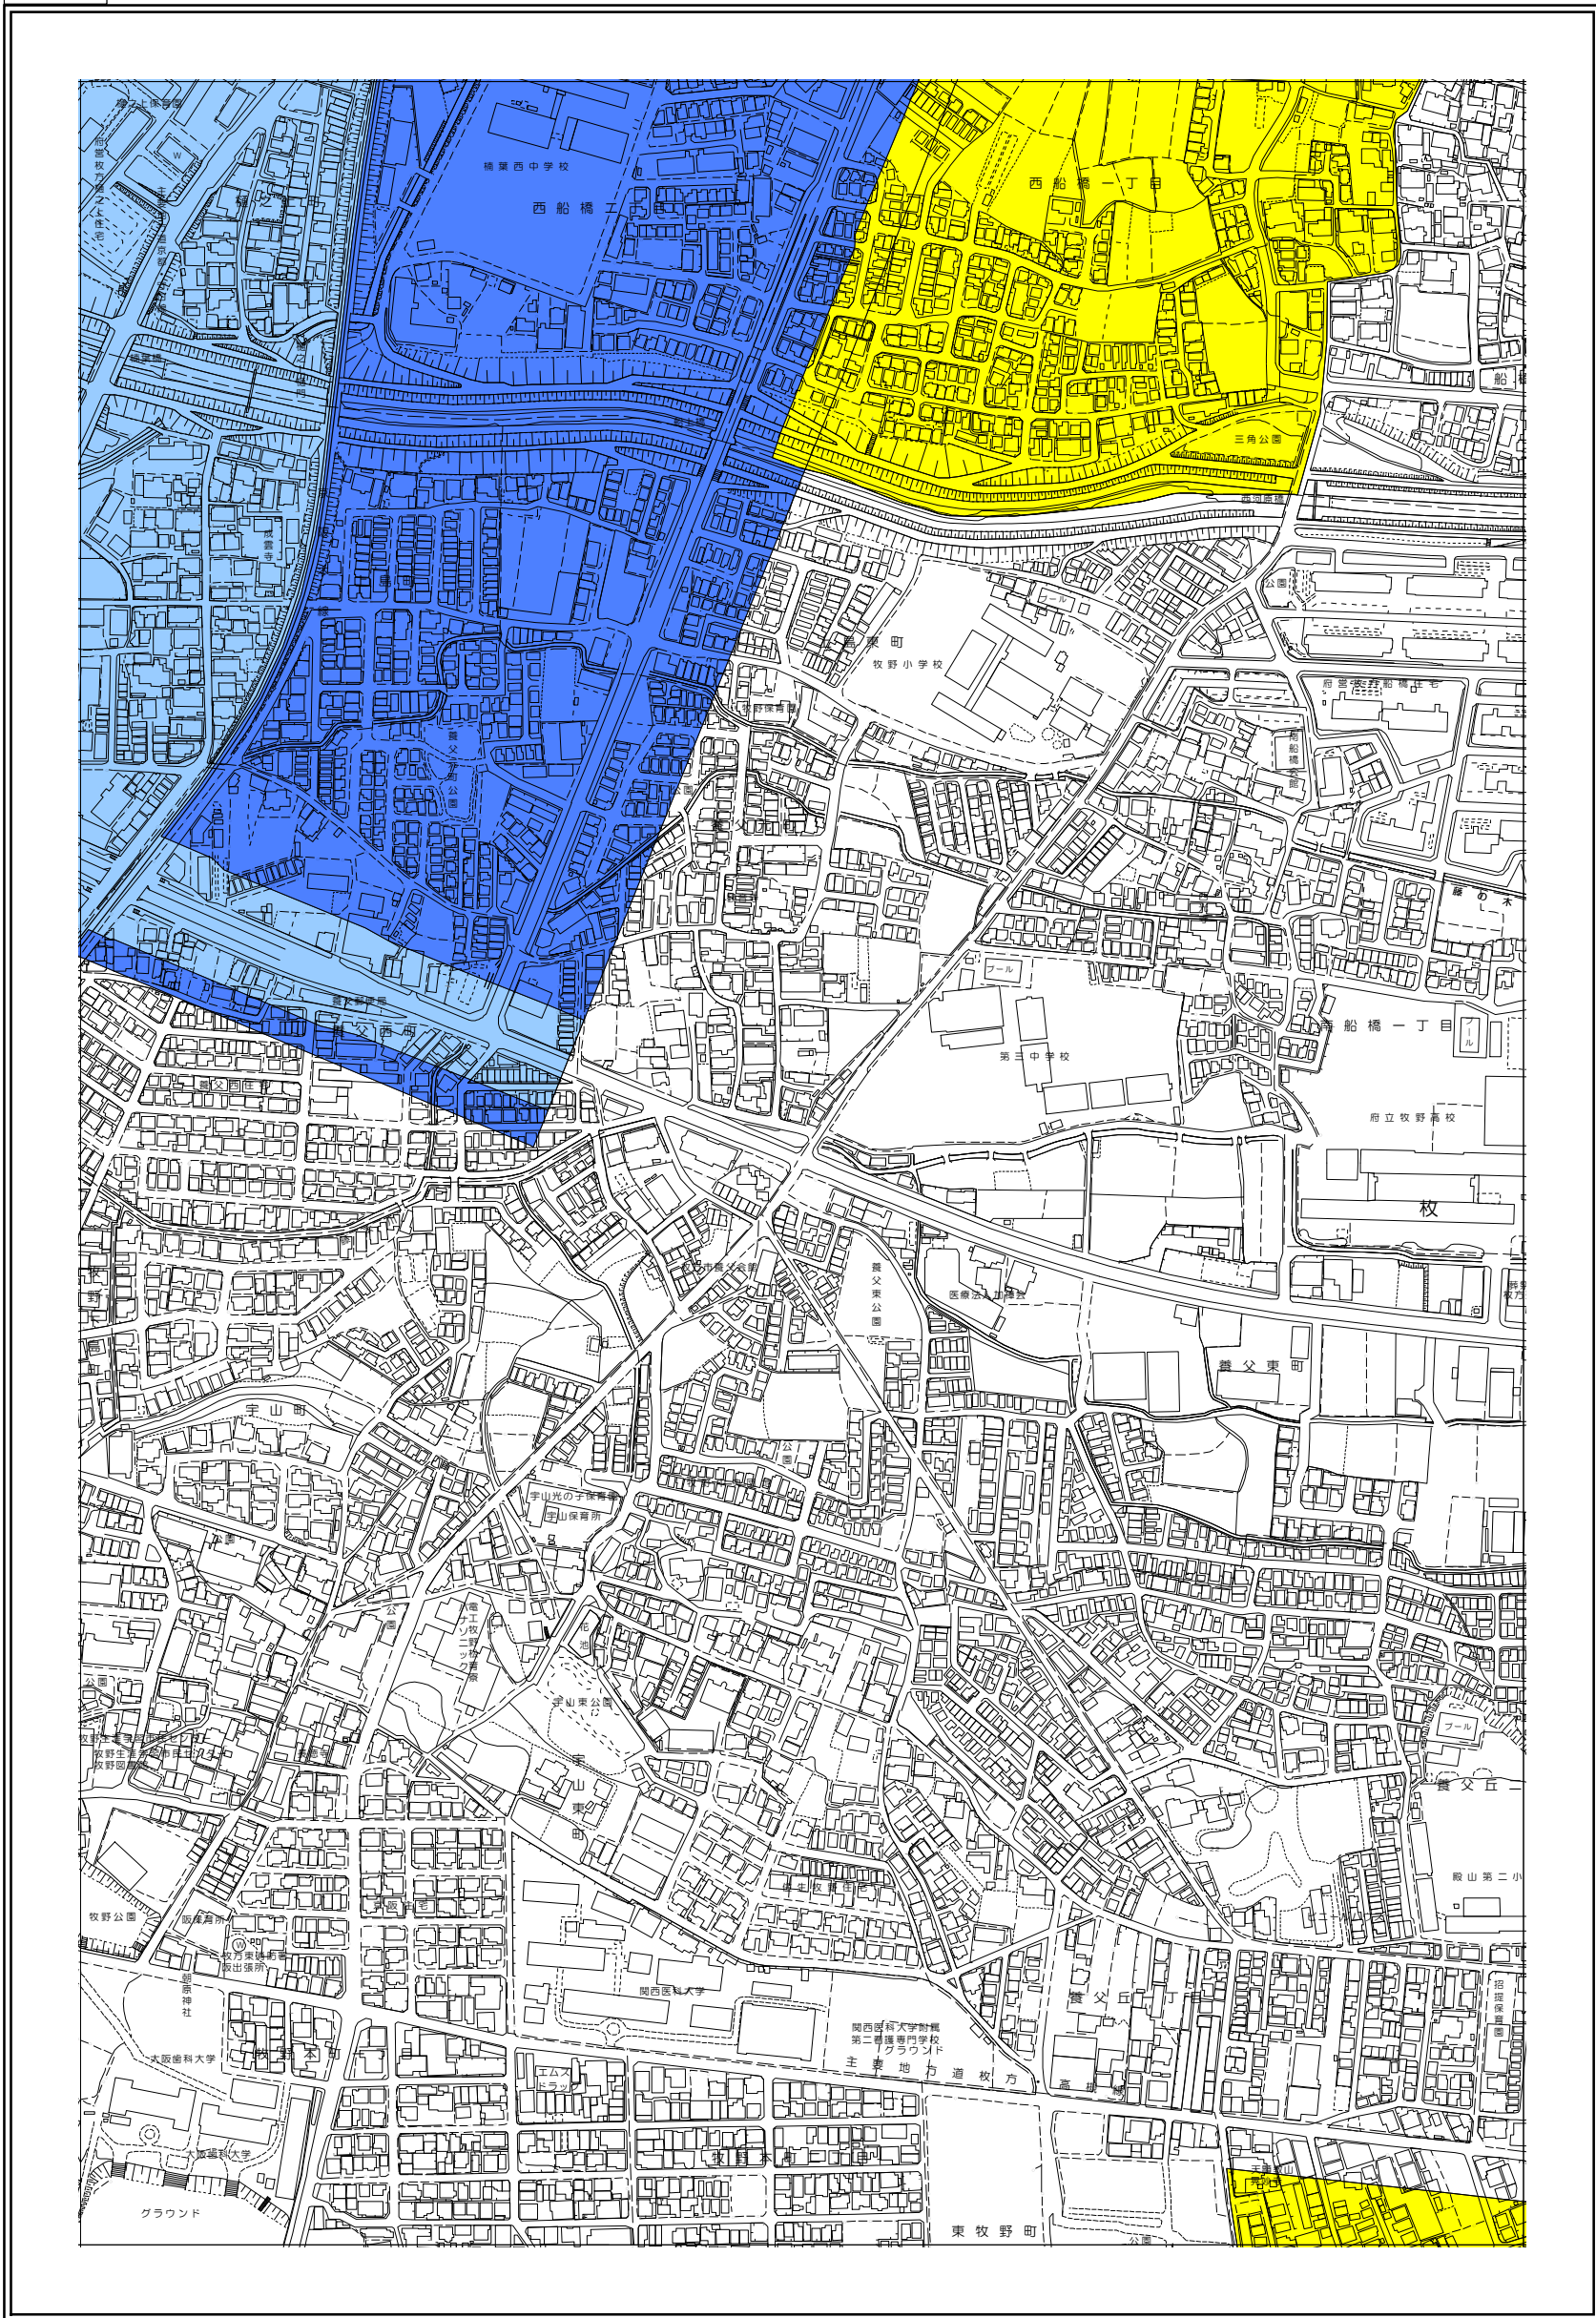

# 枚方市 屋外広告物条例規制区域図

09-1

令和4年4月変更

	禁止地域等		河川軸制限区域(制限緩和区域)		特定区域
	許可区域		河川軸制限区域(一般制限区域)		景観重点区域
	道路軸制限区域(制限緩和区域)		河川軸制限区域(重点制限区域)		指定文化財
	道路軸制限区域(一般制限区域)		東部制限区域(一般制限区域)		
	道路軸制限区域(重点制限区域)		東部制限区域(重点制限区域)		