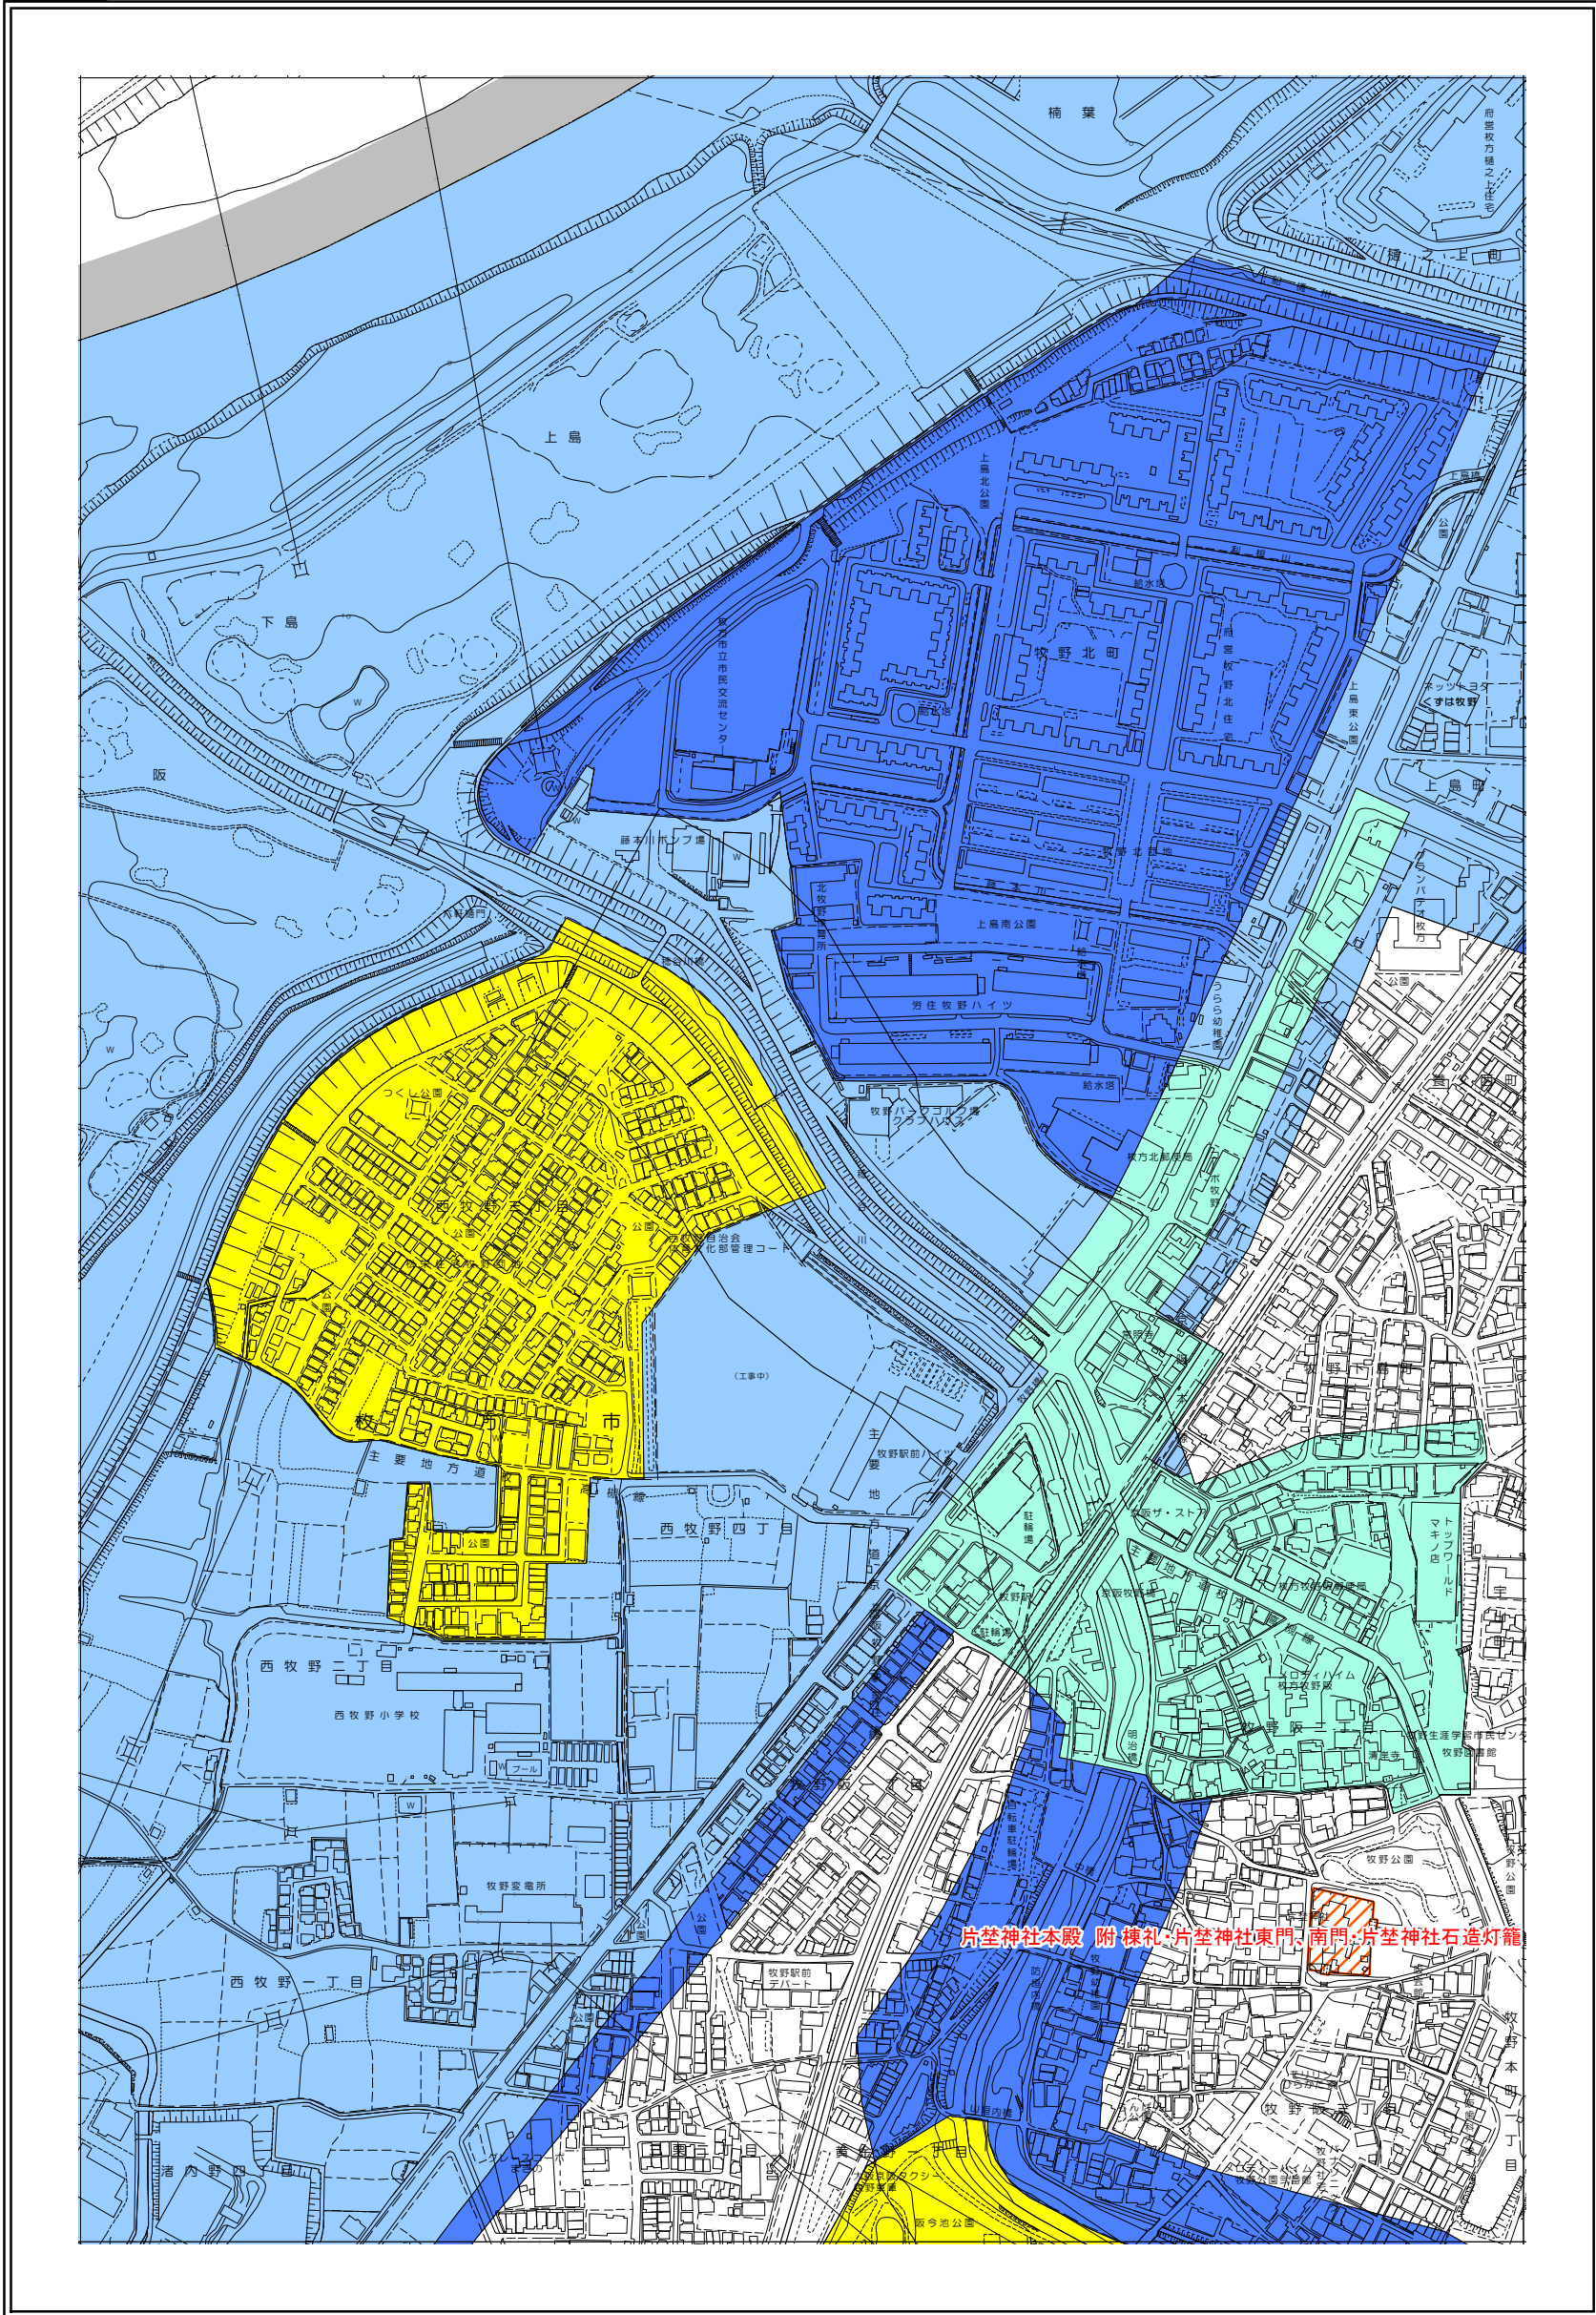

枚方市 屋外広告物条例規制区域図

08-2

片笠神社本殿 附 棟礼・片笠神社東門・南門・片笠神社石造灯籠

1:5,000

令和4年4月変更

	禁止地域等		河川軸制限区域(制限緩和区域)		特定区域
	許可区域		河川軸制限区域(一般制限区域)		景観重点区域
	道路軸制限区域(制限緩和区域)		河川軸制限区域(重点制限区域)		指定文化財
	道路軸制限区域(一般制限区域)		東部制限区域(一般制限区域)		
	道路軸制限区域(重点制限区域)		東部制限区域(重点制限区域)		