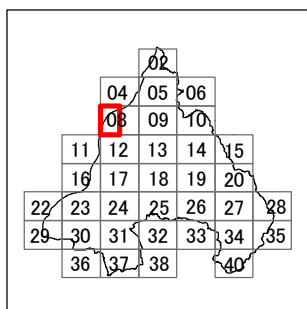

# 枚方市 屋外広告物条例規制区域図

08-1

令和4年4月変更

	禁止地域等		河川軸制限区域(制限緩和区域)		特定区域
	許可区域		河川軸制限区域(一般制限区域)		景観重点区域
	道路軸制限区域(制限緩和区域)		河川軸制限区域(重点制限区域)		指定文化財
	道路軸制限区域(一般制限区域)		東部制限区域(一般制限区域)		
	道路軸制限区域(重点制限区域)		東部制限区域(重点制限区域)		