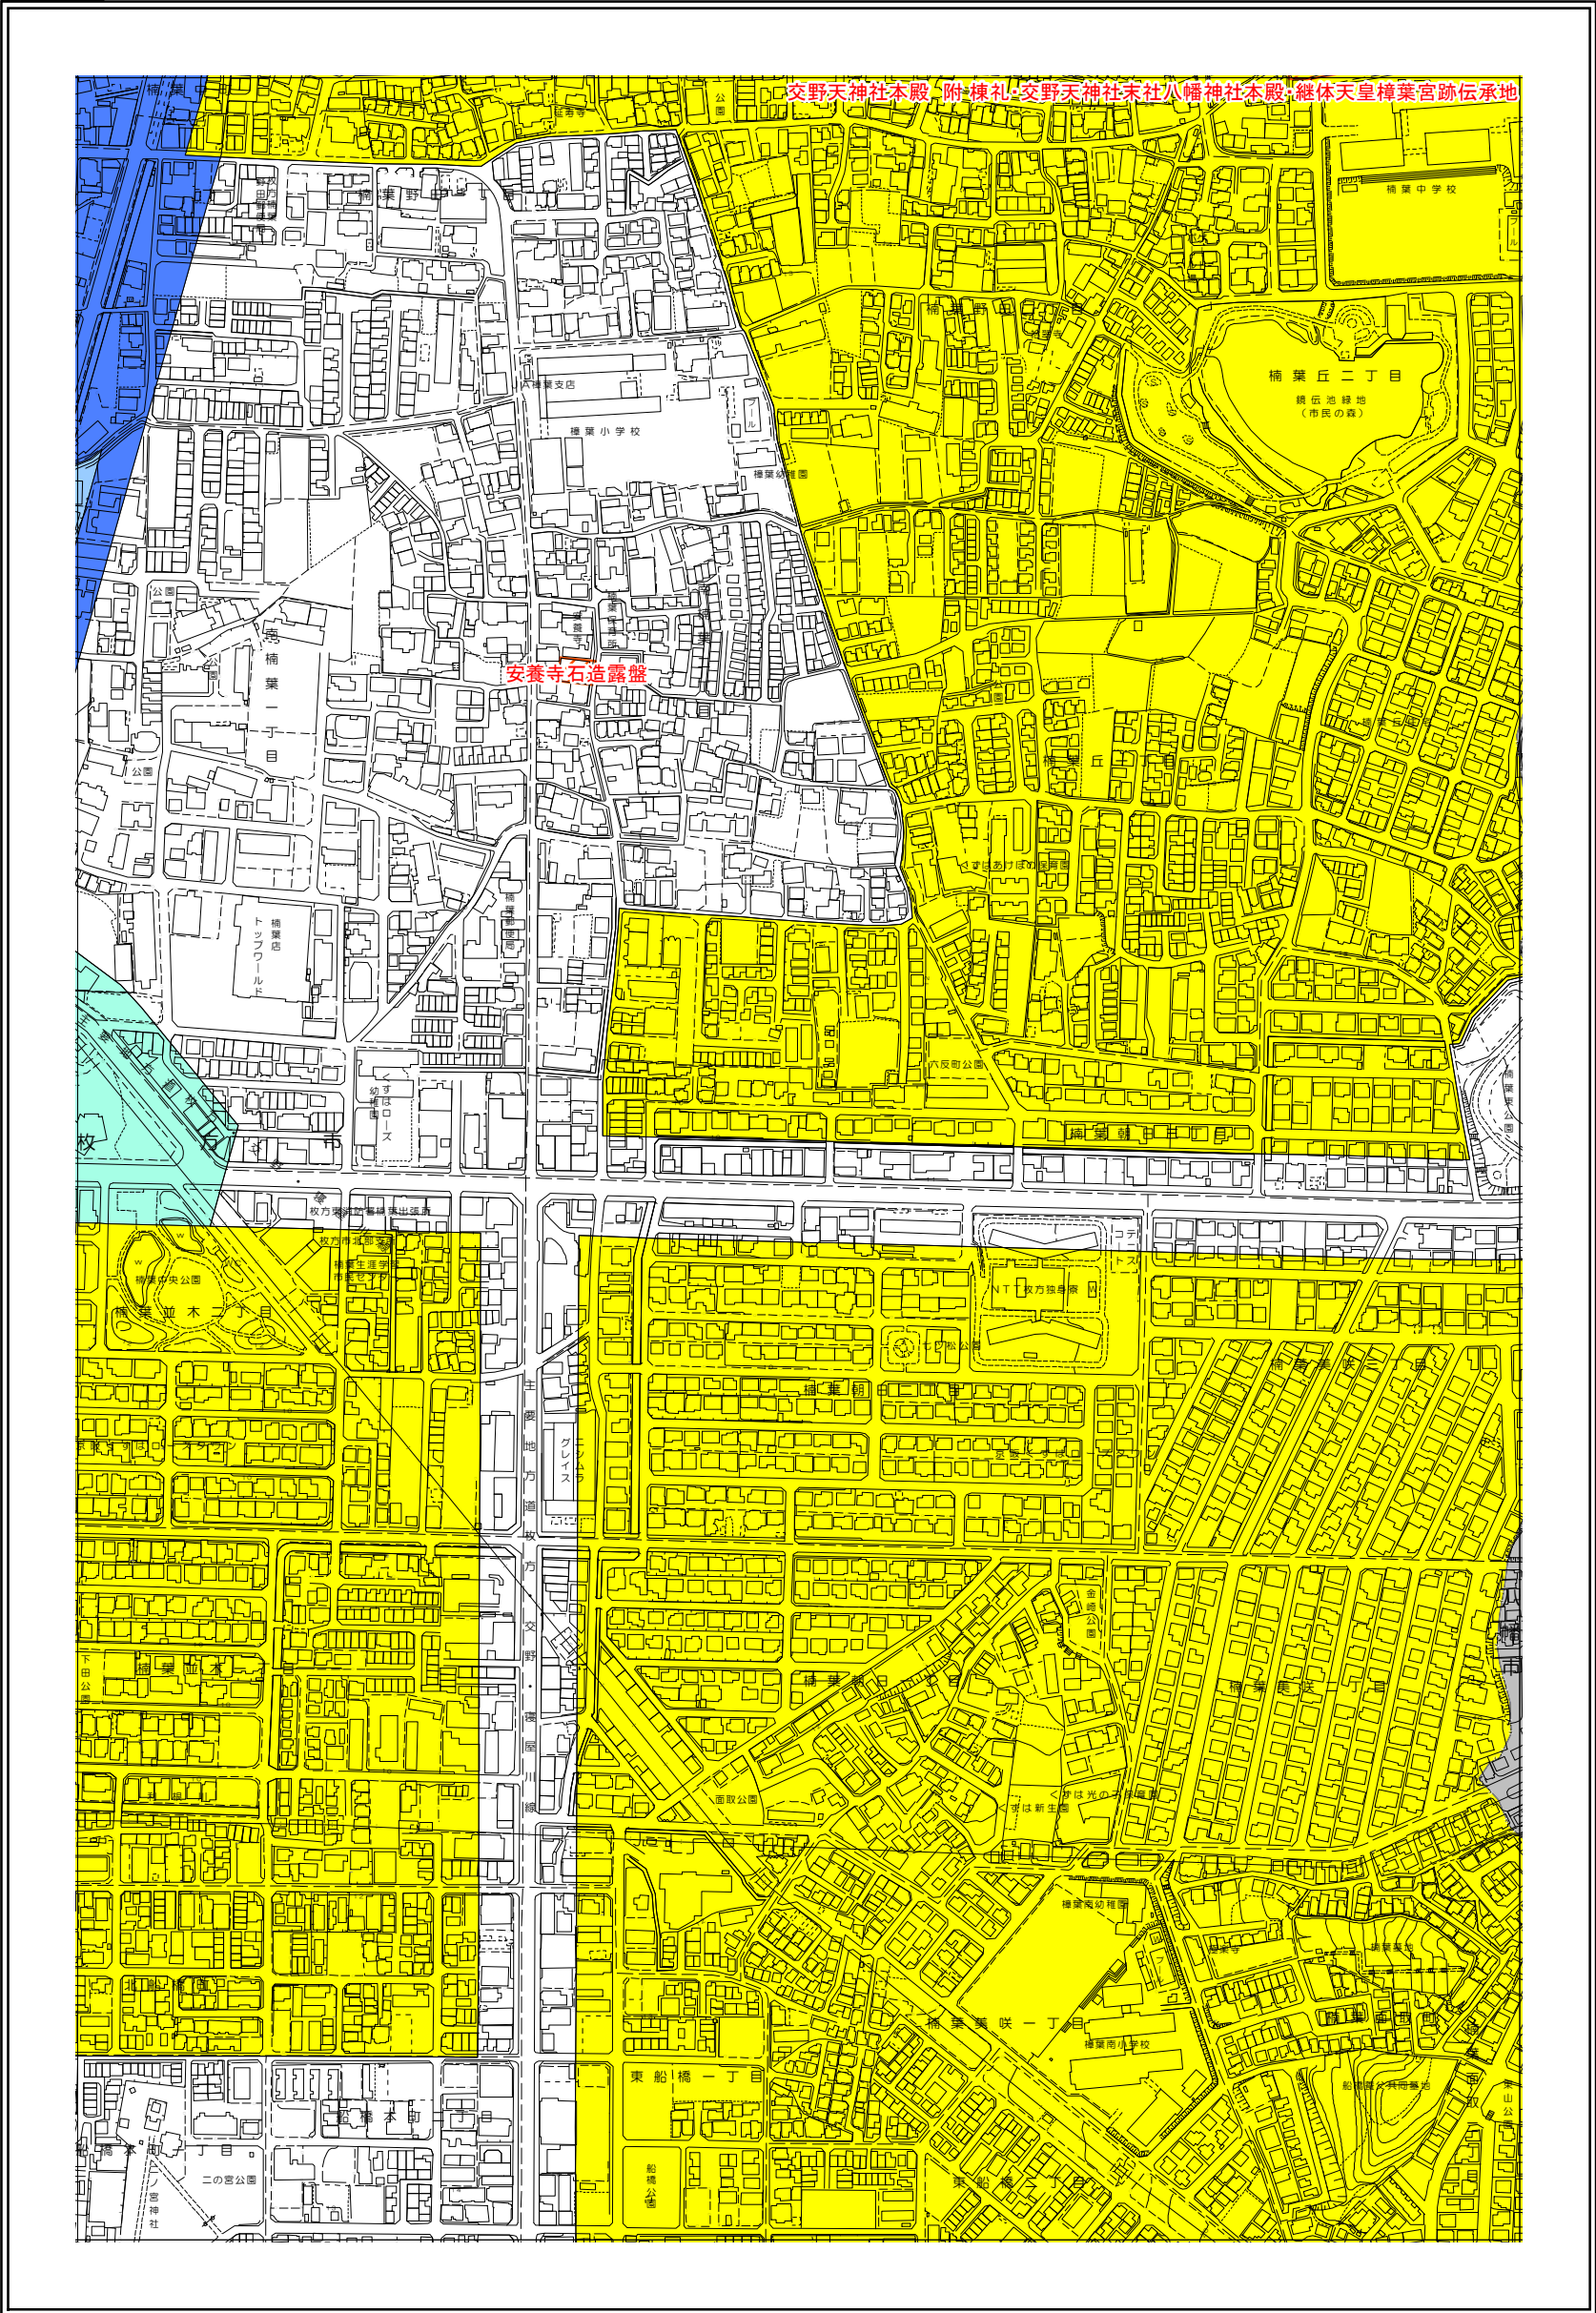

枚方市 屋外広告物条例規制区域図

05-2

令和4年4月変更

	禁止地域等		河川軸制限区域(制限緩和区域)		特定区域
	許可区域		河川軸制限区域(一般制限区域)		景観重点区域
	道路軸制限区域(制限緩和区域)		河川軸制限区域(重点制限区域)		指定文化財
	道路軸制限区域(一般制限区域)		東部制限区域(一般制限区域)		
	道路軸制限区域(重点制限区域)		東部制限区域(重点制限区域)		