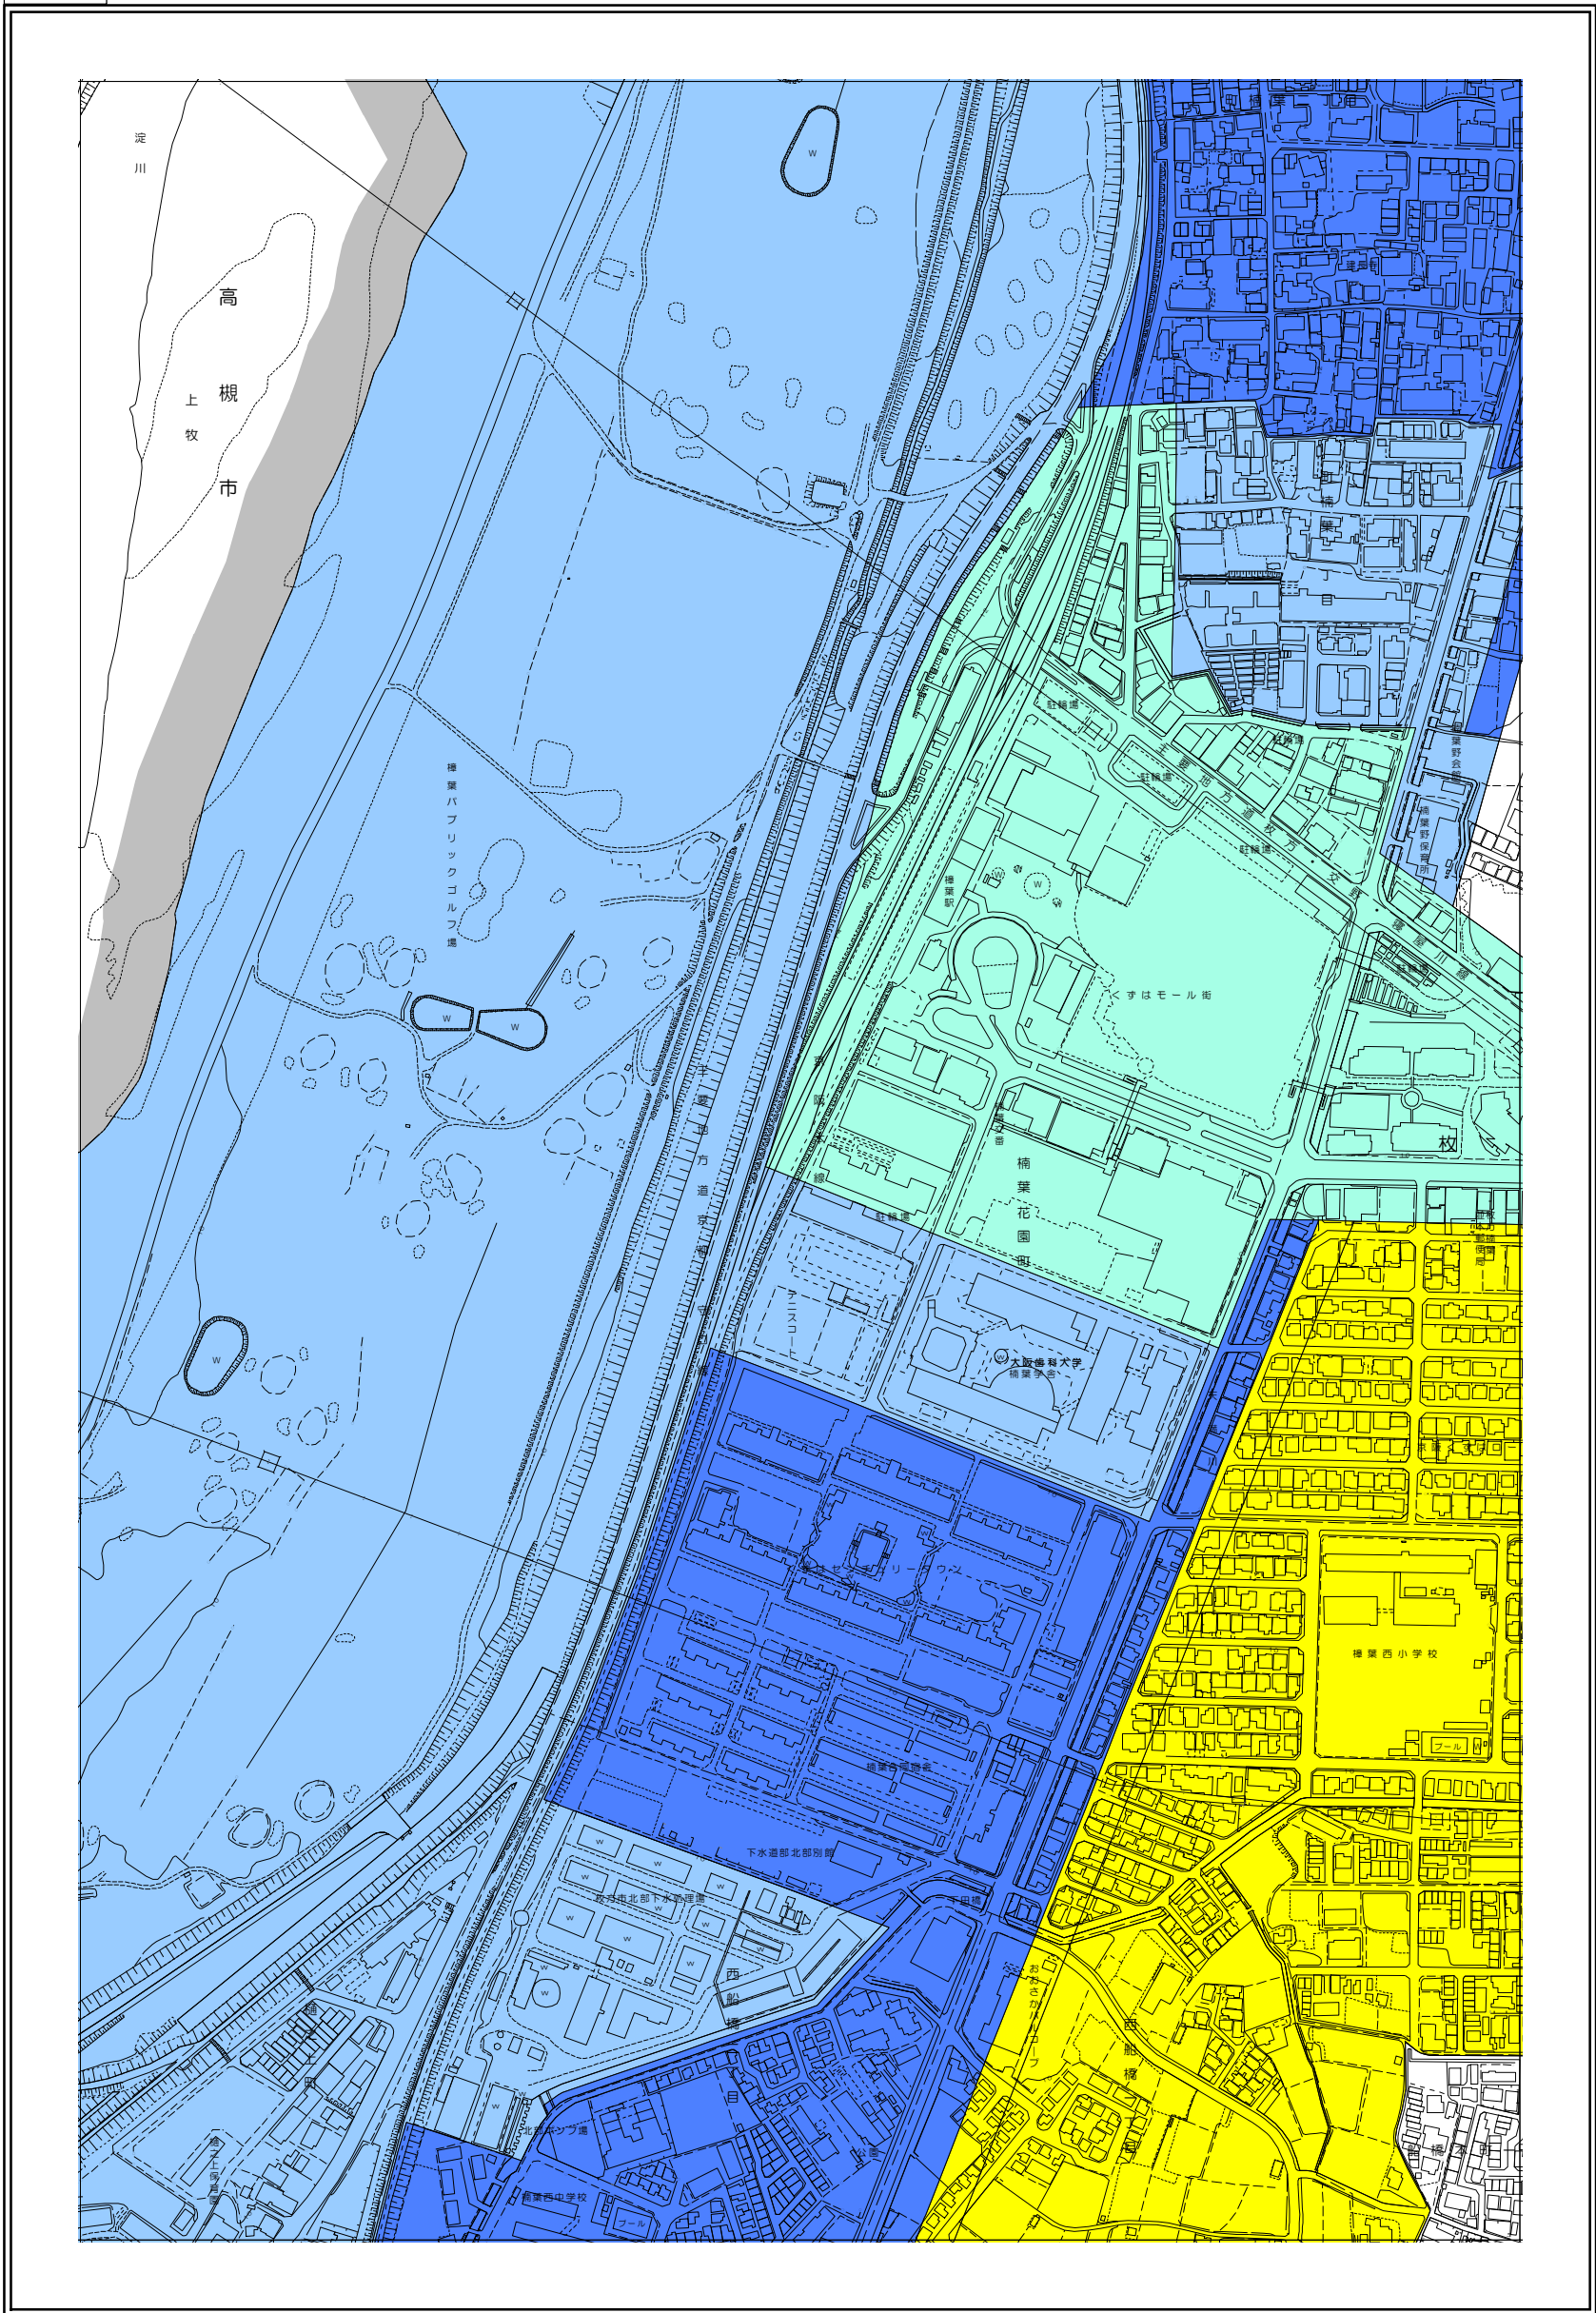

枚方市 屋外広告物条例規制区域図

05-1

令和4年4月変更

	禁止地域等		河川軸制限区域(制限緩和区域)		特定区域
	許可区域		河川軸制限区域(一般制限区域)		景観重点区域
	道路軸制限区域(制限緩和区域)		河川軸制限区域(重点制限区域)		指定文化財
	道路軸制限区域(一般制限区域)		東部制限区域(一般制限区域)		
	道路軸制限区域(重点制限区域)		東部制限区域(重点制限区域)		