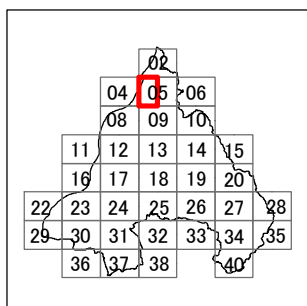

枚方市 屋外広告物条例規制区域図

05-1

令和4年4月変更

	禁止地域等		河川軸制限区域(制限緩和区域)		特定区域
	許可区域		河川軸制限区域(一般制限区域)		景観重点区域
	道路軸制限区域(制限緩和区域)		河川軸制限区域(重点制限区域)		指定文化財
	道路軸制限区域(一般制限区域)		東部制限区域(一般制限区域)		
	道路軸制限区域(重点制限区域)		東部制限区域(重点制限区域)		