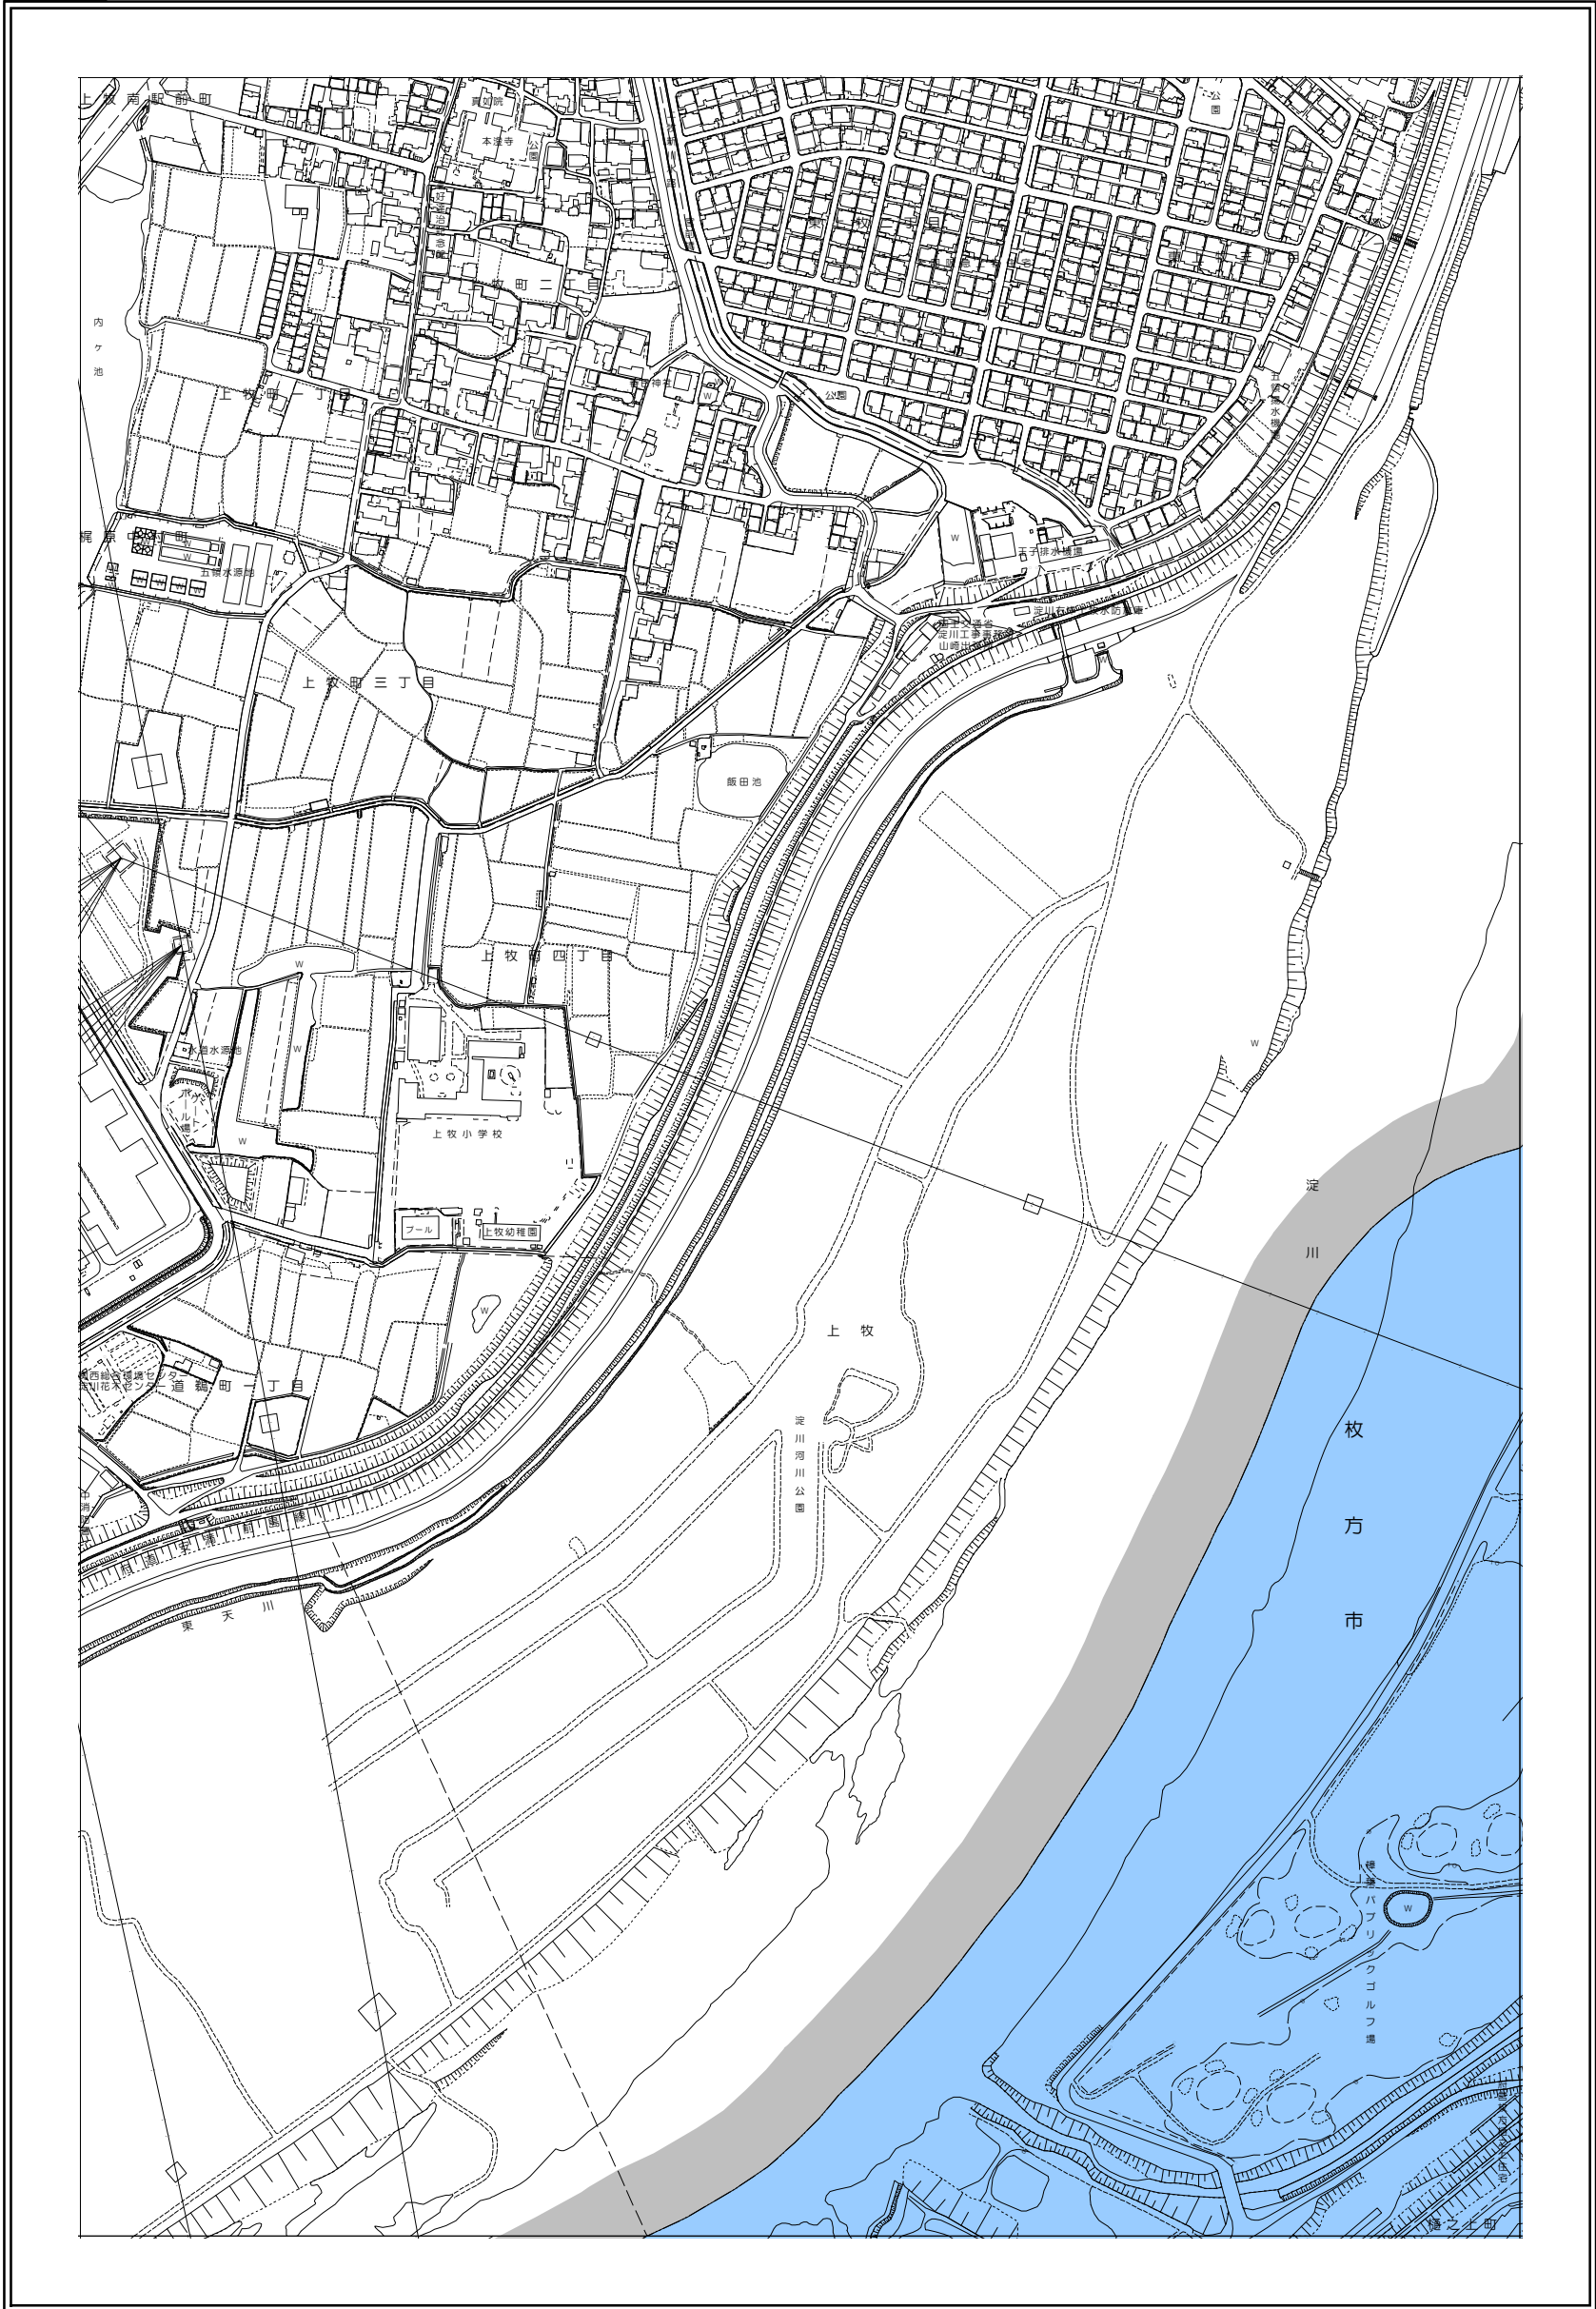

枚方市 屋外広告物条例規制区域図

04-2

令和4年4月変更

	禁止地域等		河川軸制限区域(制限緩和区域)		特定区域
	許可区域		河川軸制限区域(一般制限区域)		景観重点区域
	道路軸制限区域(制限緩和区域)		河川軸制限区域(重点制限区域)		指定文化財
	道路軸制限区域(一般制限区域)		東部制限区域(一般制限区域)		
	道路軸制限区域(重点制限区域)		東部制限区域(重点制限区域)		