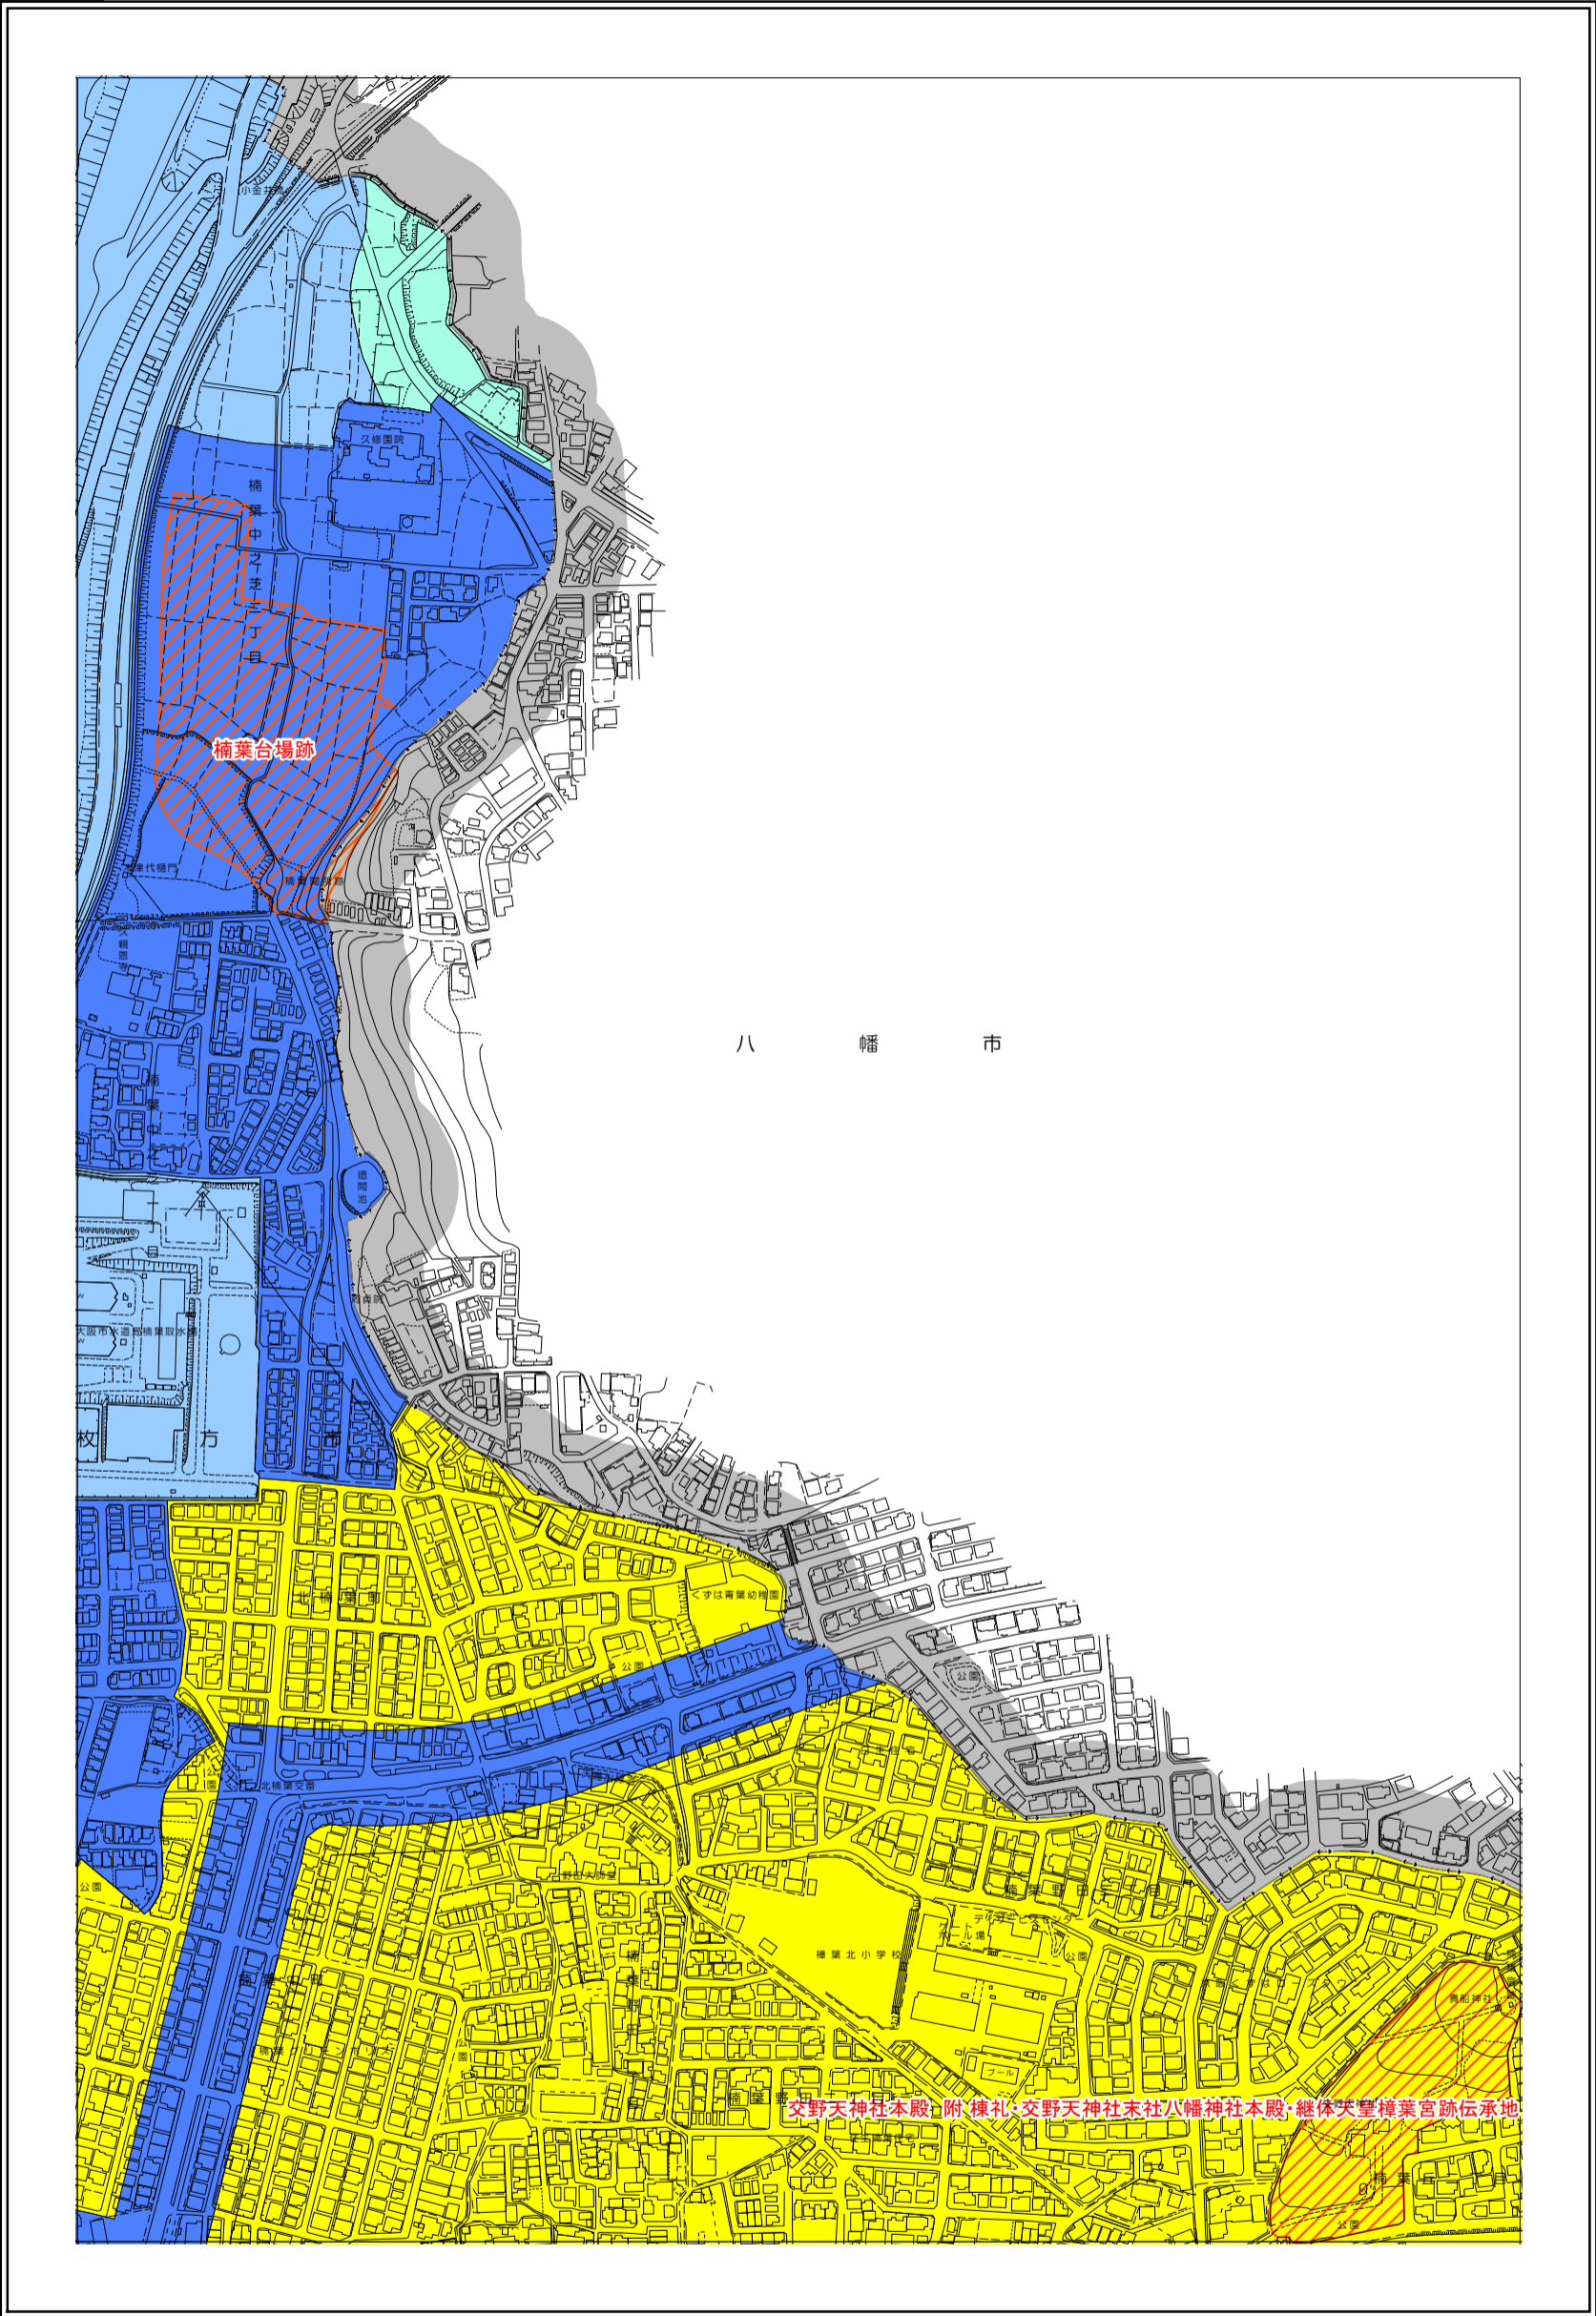

枚方市 屋外広告物条例規制区域図

02-2

八 幡 市

1:5,000

令和4年4月変更

	禁止地域等		河川軸制限区域(制限緩和区域)		特定区域
	許可区域		河川軸制限区域(一般制限区域)		景観重点区域
	道路軸制限区域(制限緩和区域)		河川軸制限区域(重点制限区域)		指定文化財
	道路軸制限区域(一般制限区域)		東部制限区域(一般制限区域)		
	道路軸制限区域(重点制限区域)		東部制限区域(重点制限区域)		