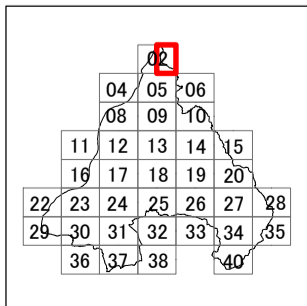

枚方市 屋外広告物条例規制区域図

02-2

八 幡 市

1:5,000

令和4年4月変更

	禁止地域等		河川軸制限区域(制限緩和区域)		特定区域
	許可区域		河川軸制限区域(一般制限区域)		景観重点区域
	道路軸制限区域(制限緩和区域)		河川軸制限区域(重点制限区域)		指定文化財
	道路軸制限区域(一般制限区域)		東部制限区域(一般制限区域)		
	道路軸制限区域(重点制限区域)		東部制限区域(重点制限区域)		