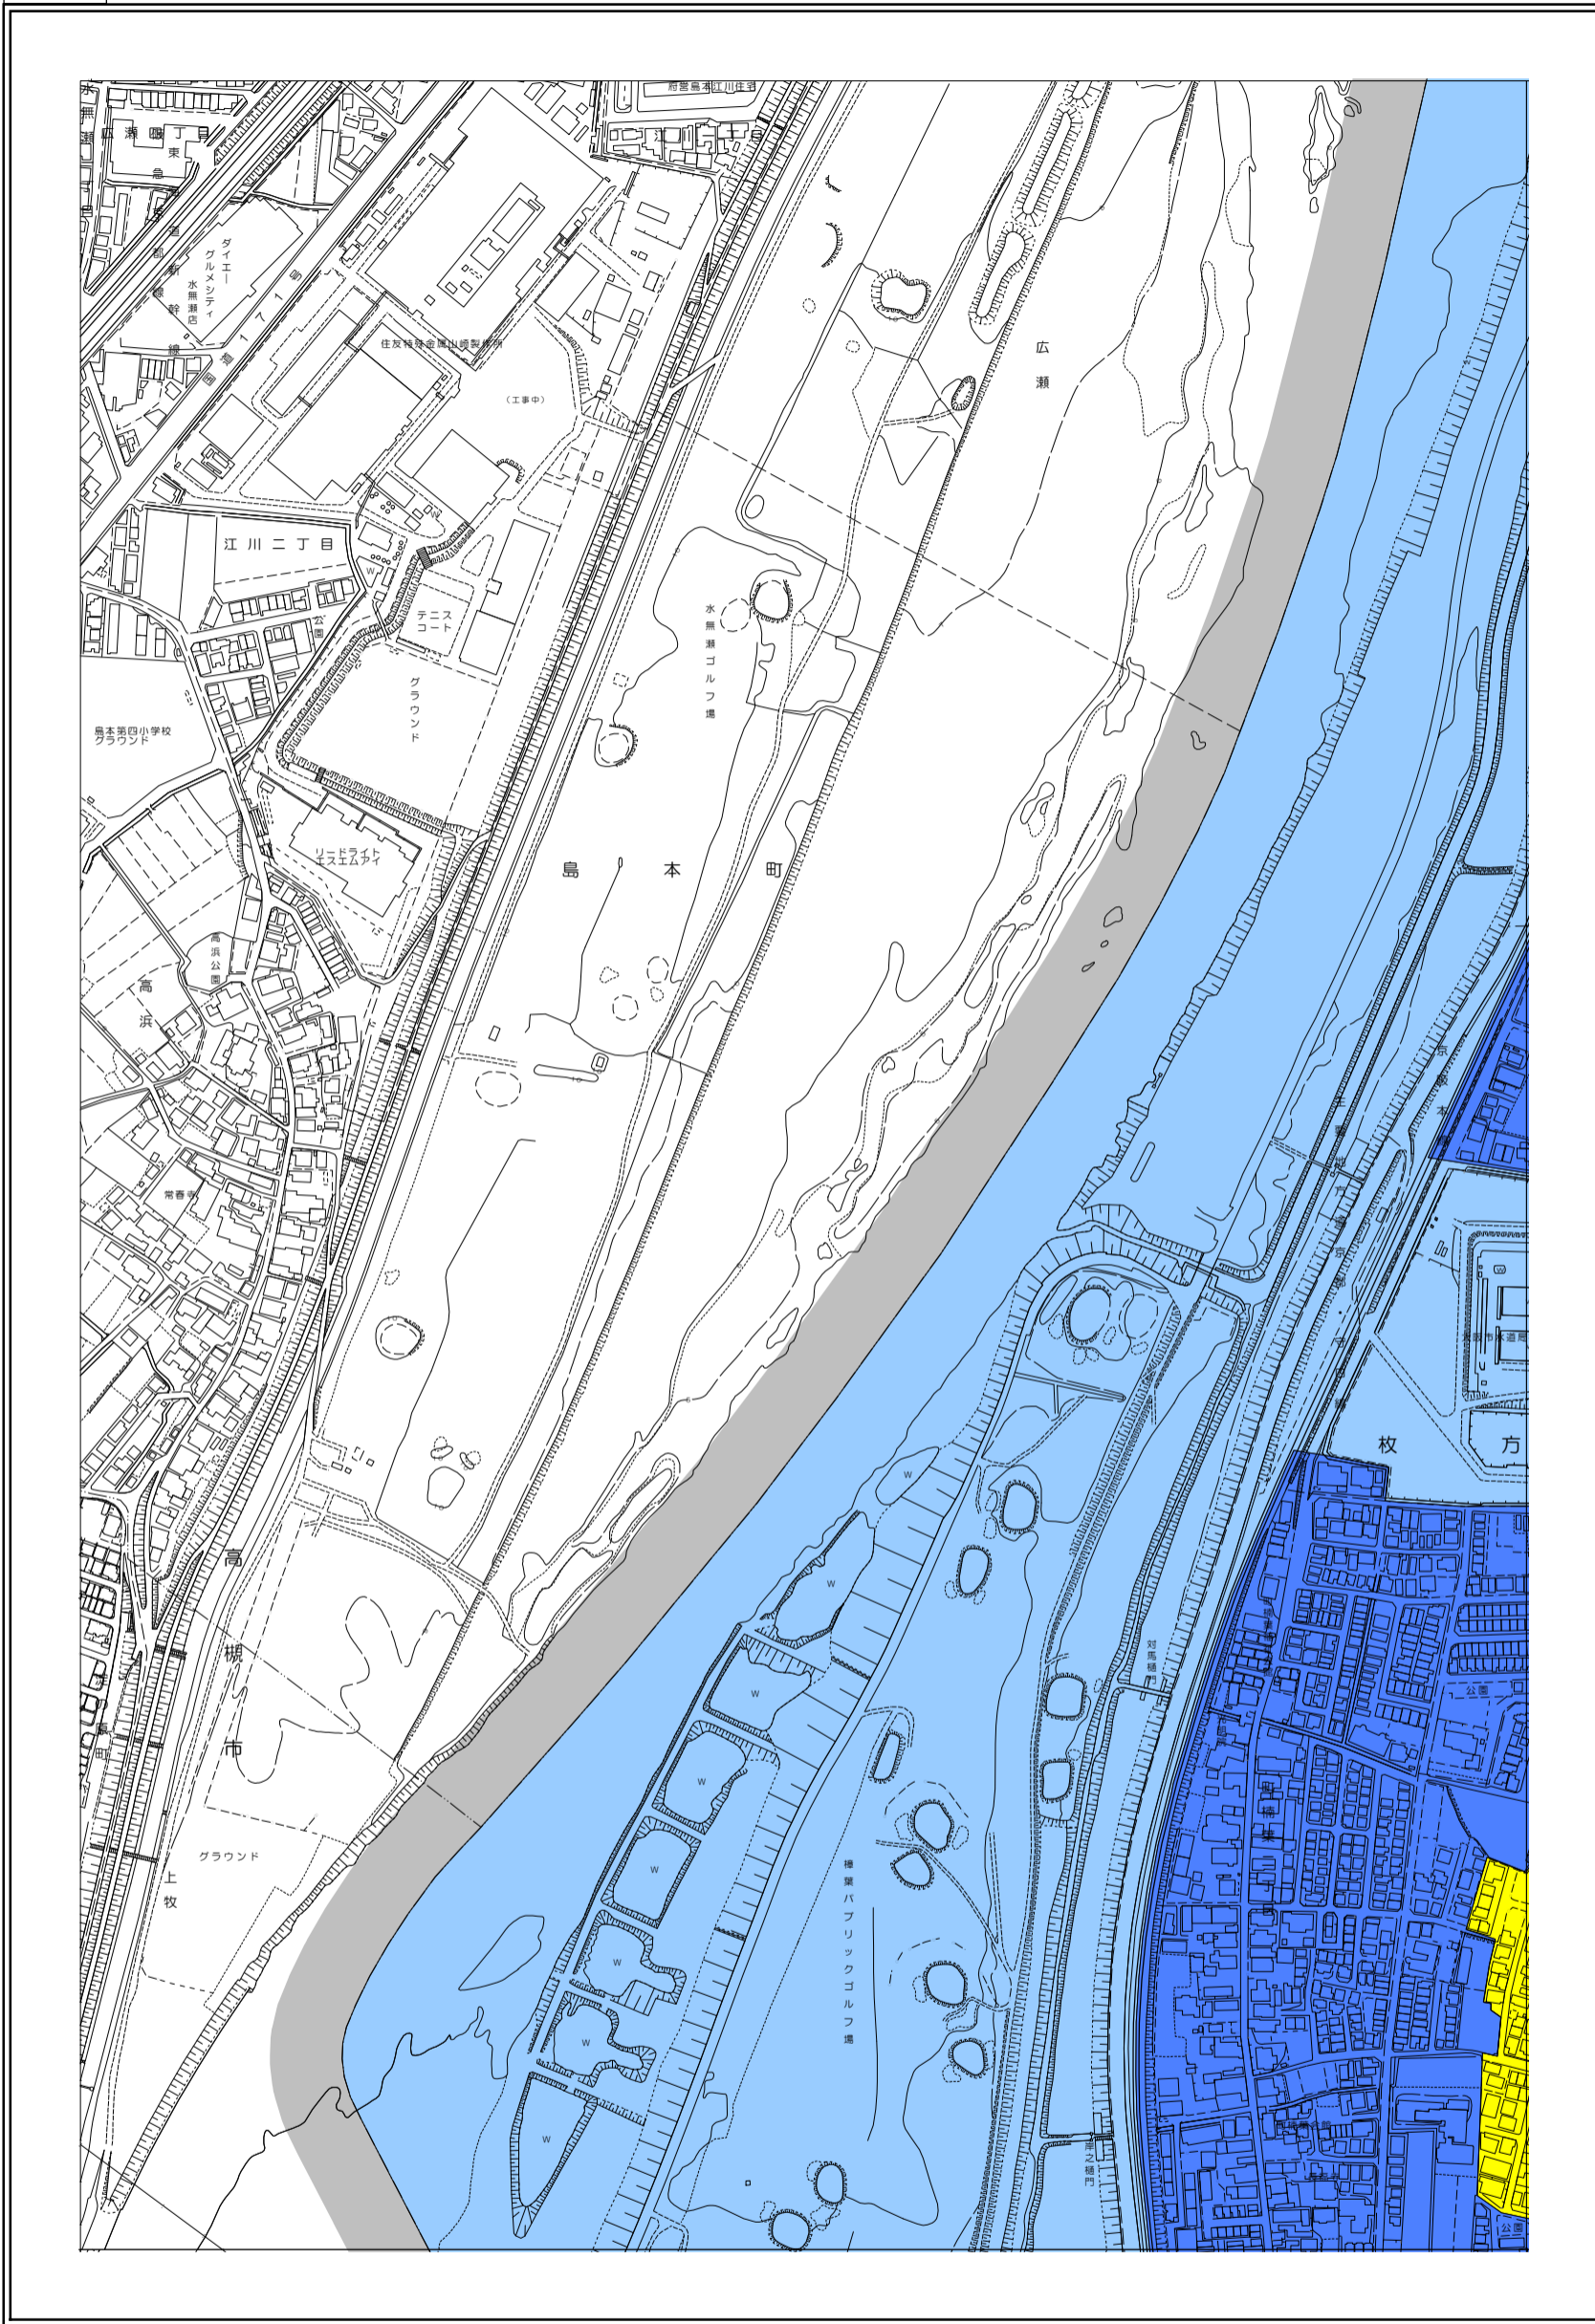

# 枚方市 屋外広告物条例規制区域図

02-1

令和4年4月変更

	禁止地域等		河川軸制限区域(制限緩和区域)		特定区域
	許可区域		河川軸制限区域(一般制限区域)		景観重点区域
	道路軸制限区域(制限緩和区域)		河川軸制限区域(重点制限区域)		指定文化財
	道路軸制限区域(一般制限区域)		東部制限区域(一般制限区域)		
	道路軸制限区域(重点制限区域)		東部制限区域(重点制限区域)		