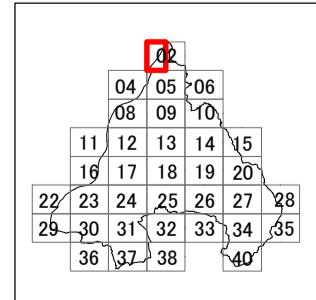

# 枚方市 屋外広告物条例規制区域図

02-1

令和4年4月変更

	禁止地域等		河川軸制限区域(制限緩和区域)		特定区域
	許可区域		河川軸制限区域(一般制限区域)		景観重点区域
	道路軸制限区域(制限緩和区域)		河川軸制限区域(重点制限区域)		指定文化財
	道路軸制限区域(一般制限区域)		東部制限区域(一般制限区域)		
	道路軸制限区域(重点制限区域)		東部制限区域(重点制限区域)		